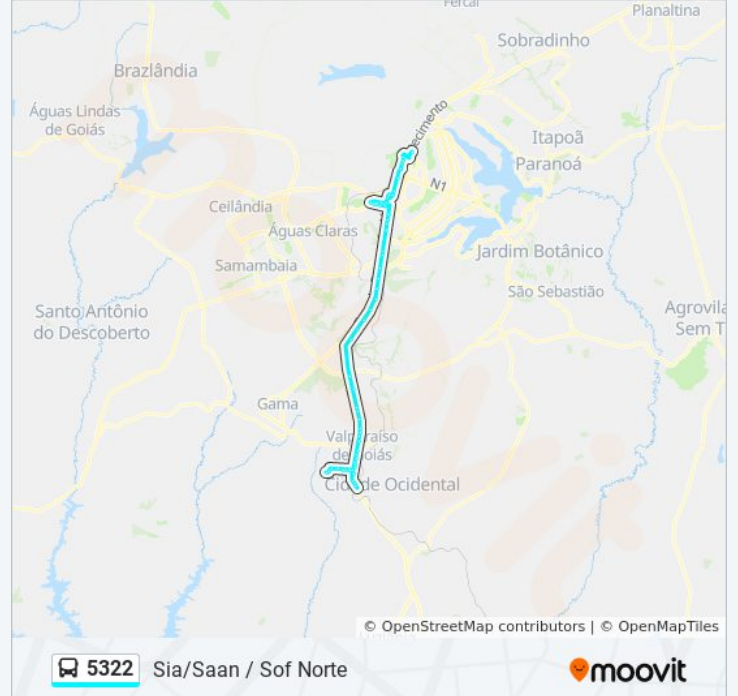

(Passarela Azul)

BR 040 | Valparaíso I - Etapa A

BR 040 | Valparaíso I/Jardim Oriente (Passarela Amarela)

BR 040 | Paraíso Mega Center/Jardim Oriente

BR 040 | Esplanada II/Morada Nobre

BR 040 | Esplanada II/São Bernardo/Hospital Nossa Senhora Aparecida

BR 040 | Cid. Jardins/São Bernardo

BR-040 | União Química

BR-040 | Rancho Bakuk (lado oposto)

BR-040 | Polo JK

BR-040 | Fábrica Chopp Potiguar

BR 040 | Monumento Solaris / Total Ville

BR-040 | CIAB - MARINHA

BR-040 | Expansão da St. Maria (lado oposto)

BR-040 | Santos Dumont (lado oposto)

BR-040 | PRF (lado oposto)

EPIA Sul | Catetinho

EPIA SUL | SMPW trecho 01 - QD 27

EPIA SUL | SMPW trecho 01 - QD 26

EPIA SUL | SMPW trecho 01 - QD 26, Conj. 3

EPIA SUL | Rei do Cocô (lado oposto)

EPIA SUL | SMPW trecho 01 - QD 26, Conj. 1

EPIA Sul | Floricultura / Estação BRT Park Way

EPIA Sul | Resd. Park Way / Vila Cauhy

EPIA Sul | Candangolândia

EPIA Sul | Concessionária Tecar Fiat / Yamaha

EPIA Sul | ParkShopping / Rod. Interestadual / Assaí

EPIA Sul | Casa Park (lado oposto)

EPIA Sul | Garagem Viplan / São José (lado oposto)

EPIA Sul | Sede PRF / NOVACAP

SIA TRECHO 2 - SLAVIEIRO/PREMIER NISSAN