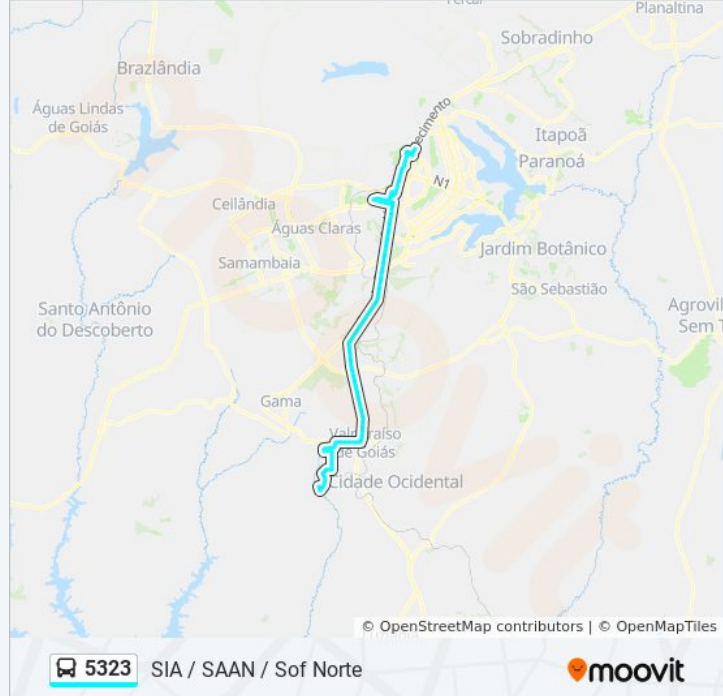

Rua Aumerson Pessoa | Escola Municipal Céu Azul/Igreja Nossa Sra. de Fátima

Rua Aumerson M. S. Pessoa, 489

DF-290 | Céu Azul (Sentido BR-040)

DF-290 | Motel Dallas (Sentido BR-040)

DF-290 (Acesso ao Centro de Distribuição Amazon)

Via DF-290

Via DF-290

DF-290

BR-040 | União Química

BR-040 | Rancho Bakuk (lado oposto)

BR-040 | Polo JK

BR-040 | Fábrica Chopp Potiguar

BR 040 | Monumento Solaris / Total Ville

BR-040 | CIAB - MARINHA

BR-040 | Expansão da St. Maria (lado oposto)

BR-040 | Santos Dumont (lado oposto)

BR-040 | PRF (lado oposto)

EPIA Sul | Catetinho

EPIA SUL | SMPW trecho 01 - QD 27

EPIA SUL | SMPW trecho 01 - QD 26