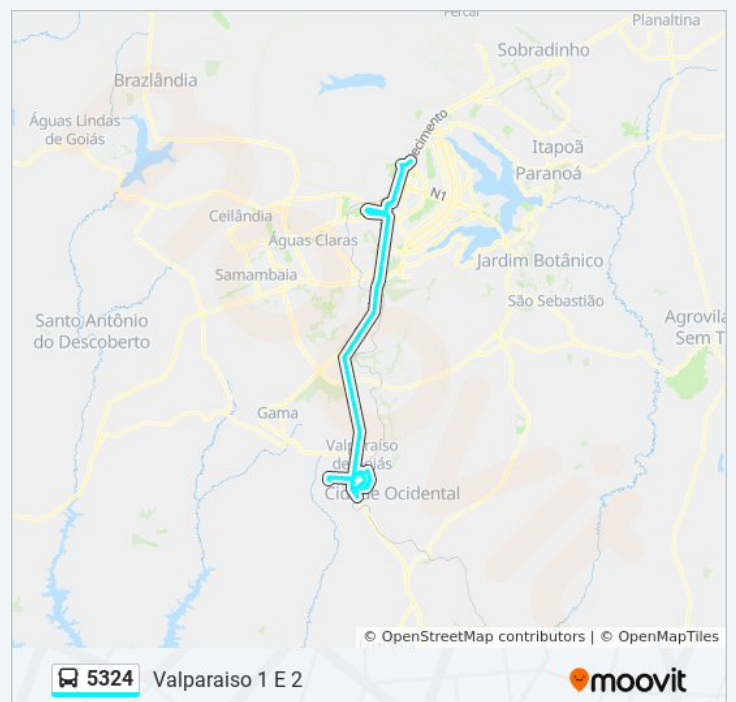

SIA TRECHO 3 - Madeira
COMABRA/CONDOR Atacadista

SIA TRECHO 3 - CENTRAL DE REGULAÇÃO
SAMU

SIA Trecho 1 | 3º Grupamento dos Bombeiros

Horários da linha de ônibus 5324

Tabela de horários sentido VALPARAISO 1

Paradas: 88

Duração da viagem: 108 min

Resumo da linha:

SIA TRECHO 1 - REAL EXPRESSO/PEUGEOT

SIA TRECHO 1 - SÓ REPAROS/COCA-COLA/DETRAN

SIA TRECHO 1 - BRASAL/PRAÇA CAPITAL

SIA TRECHO 1 -
BRADESCO/CITROEN/HONDA/CHEVROLET