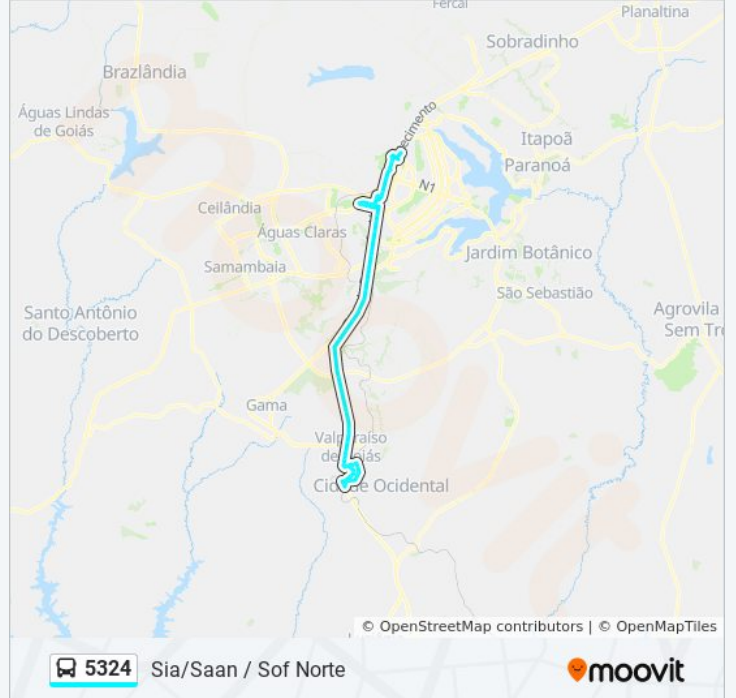

BR-040 | PRF (lado oposto)

EPIA Sul | Catetinho

EPIA SUL | SMPW trecho 01 - QD 27

EPIA SUL | SMPW trecho 01 - QD 26

EPIA SUL | SMPW trecho 01 - QD 26, Conj. 3

EPIA SUL | Rei do Cocô (lado oposto)

EPIA SUL | SMPW trecho 01 - QD 26, Conj. 1