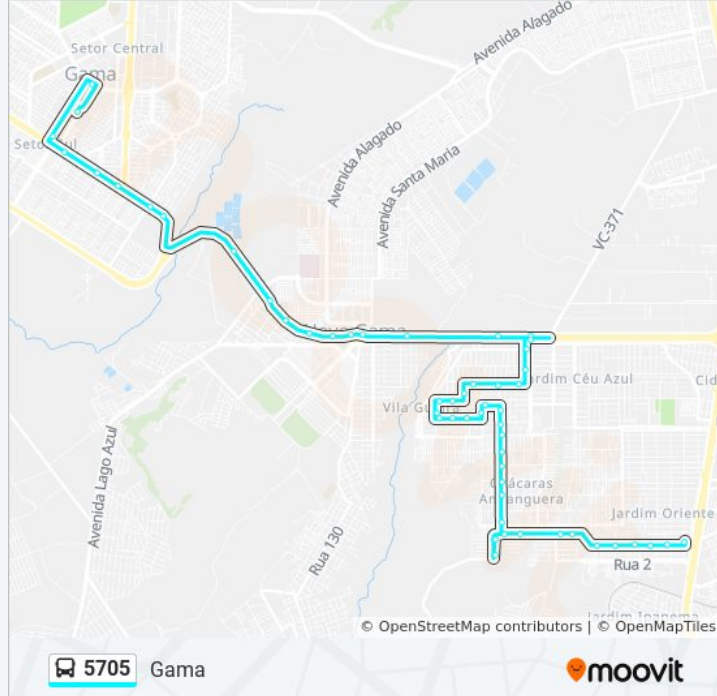

DF-290 | Ferro Velho do Galego

Via DF-290

DF-290 | Balão do Novo Gama

DF-290 (Balão do Novo Gama)

DF-290 (Tatico)

QR 100 - DF-290

QR 100/DVO - DF-290

DF-290 | Entrada da Vila DVO *Lado Oposto*

DF-290 | CAESB Gama (Tratamento de Esgoto)

Av. dos Pioneiros | St. Leste, Qd. 32

Av. dos Pioneiros | St. Leste, Qd. 42

Av. dos Pioneiros | St. Leste, Qd. 43

Av. dos Pioneiros | St. Central, Qd. 45 (Posto Central JB)

Av. Centro Oeste | Hospital Reg. do Gama (Ginecologia)

Av. Wagner P. Almeida | 14ª DP / Administração / A Vila Bar

Rod. Gama | Linhas P/ Entorno

Sentido: VALPARAISO 2 / CÉU AZUL

55 pontos

[VER OS HORÁRIOS DA LINHA](#)

Av. 15 de Junho - Bluefit/20º BPM

Av. 15 de Junho - Assembleia de Deus
Mensageiros de Cristo

Av. 15 de Junho - Val Carnes

Rua 2 | Terminal das linhas 5705 e 5821

Os horários e os mapas do itinerário da linha de ônibus 5705 estão disponíveis, no formato PDF offline, no site: moovitapp.com. Use o [Moovit App](#) e viaje de transporte público por Brasília e Entorno do DF! Com o Moovit você poderá ver os horários em tempo real dos ônibus, trem e metrô, e receber direções passo a passo durante todo o percurso!