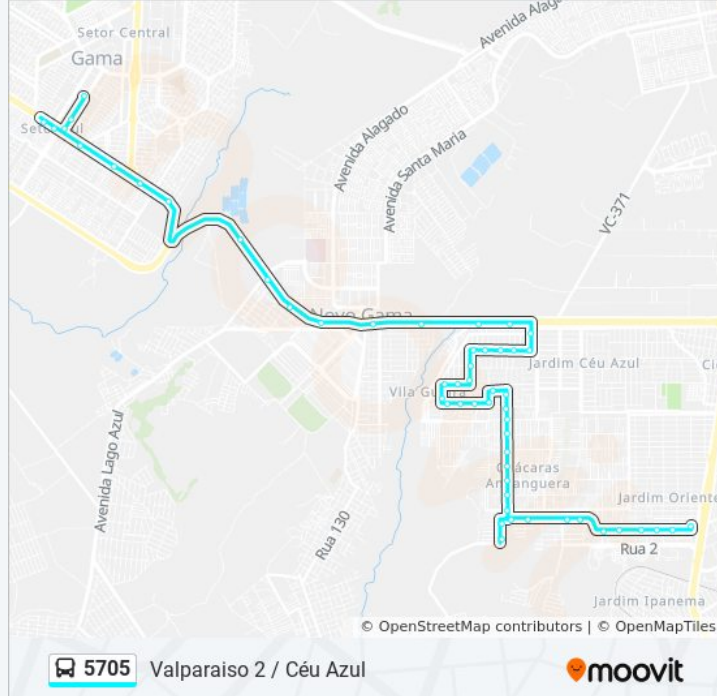

Av. 15 de Junho I Cond. Bella Vitta - Oposto

Av. 15 de Junho - Assembleia de Deus Monte Sinai

Av. 15 de Junho - Assembleia de Deus Monte Sinai - Oposto

Av. 15 de Junho I Cond. Bella Vitta

Av. 15 de Junho, Qd. 22 - Valparaíso II

Av. 15 de Junho - Escola Arca de

Noé/Supermercado Cristal - Oposto

Av. 15 de Junho - Supermercado Garcia

Av. 15 de Junho - Qd. 13 - Valparaíso II

Av. 15 de Junho - CAIS/CIAM - Oposto

Av. 15 de Junho - Qd. 20 - Parque Rio Branco

Av. 15 de Junho - Bluefit/20º BPM

Av. 15 de Junho - Assembleia de Deus
Mensageiros de Cristo

Av. 15 de Junho - Val Carnes

Rua 2 | Terminal das linhas 5705 e 5821

Os horários e os mapas do itinerário da linha de ônibus 5705 estão disponíveis, no formato PDF offline, no site: moovitapp.com. Use o [Moovit App](#) e viaje de transporte público por Brasília e Entorno do DF! Com o Moovit você poderá ver os horários em tempo real dos ônibus, trem e metrô, e receber direções passo a passo durante todo o percurso!