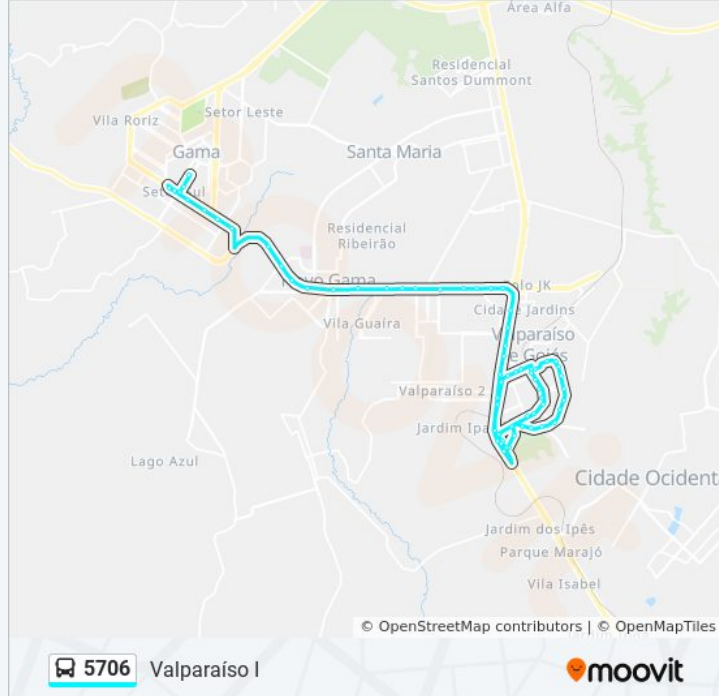

Via DF-290

Via DF-290

DF-290

BR 040 | São Bernardo/Cid. Jardins

BR 040 | São Bernardo/Hospital Nossa Senhora Aparecida/Esplanada II

BR 040 | Morada Nobre/Esplanada II

BR 040 | Jardim Oriente/Paraíso Mega Center

Av. Tancredo Neves - Qd. 24 - Etapa A

Av. Sen. Severo Gomes - Qd. 29 - Etapa B - Feira/1º DP

Av. Sen. Severo Gomes - Qd. 29 - Etapa B - Oposto

Av. Sen. Severo Gomes - Qd. 34 - Etapa B/Vivendas

Av. Sen. Severo Gomes - Qd. 38 - Etapa B - Oposto

Av. Sen. Severo Gomes - Qd. 01 - Etapa C - Oposto

Av. Sen. Severo Gomes - Qd. 29 - Etapa C/CEU das Artes/Posto/CEDDIM - Oposto

Av. Sen. Severo Gomes - Qd. 17 - Etapa D

Av. Sen. Severo Gomes - Qd. 16 - Etapa D -  
Oposto