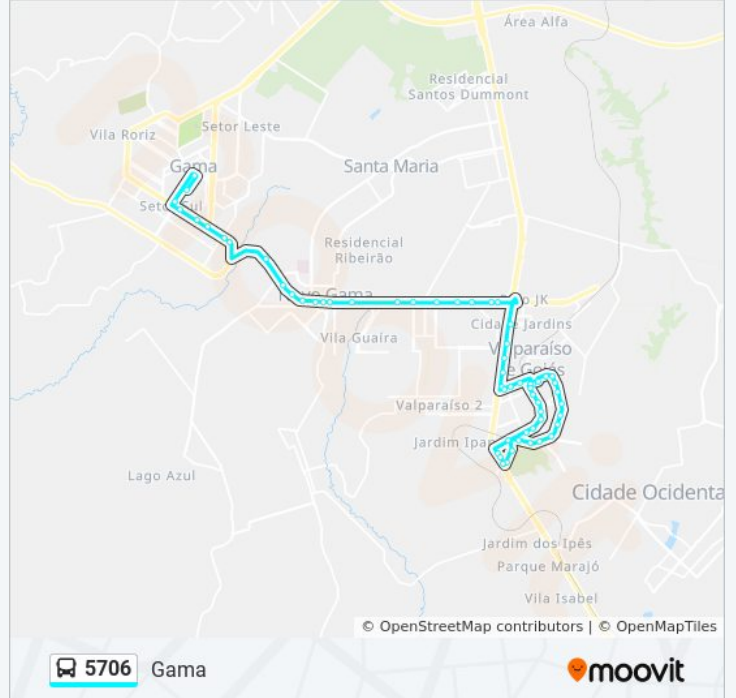

Av. Sen. Severo Gomes - Qd. 29 - Etapa B - Feira/1ª DP - Oposto

Av. Tancredo Neves - Qd. 15 - Etapa A

Av. Tancredo Neves - Praça da Etapa A

Av. Tancredo Neves - Qd. 03 - Etapa A

BR 040 I Valparaíso I/Jardim Oriente (Passarela Amarela)

BR 040 I Paraíso Mega Center/Jardim Oriente

BR 040 I Esplanada II/Morada Nobre

BR 040 I Esplanada II/São Bernardo/Hospital Nossa Senhora Aparecida

BR 040 I Cid. Jardins/São Bernardo

DF-290

DF-290, 1101

DF-290 | Centro de Distribuição Amazon

Via DF-290

DF-290 I Motel Dallas (Sentido Gama)

DF-290 I Céu Azul (Sentido Gama)

DF-290 | Ferro Velho do Galego

Via DF-290

DF-290 | Balão do Novo Gama

DF-290 (Balão do Novo Gama)

DF-290 (Tatico)

QR 100 - DF-290

QR 100/DVO - DF-290

DF-290 | Entrada da Vila DVO \*Lado Oposto\*

DF-290 | CAESB Gama (Tratamento de Esgoto)

Av. dos Pioneiros | St. Leste, Qd. 32

Av. dos Pioneiros | St. Leste, Qd. 42

Av. dos Pioneiros | St. Leste, Qd. 43