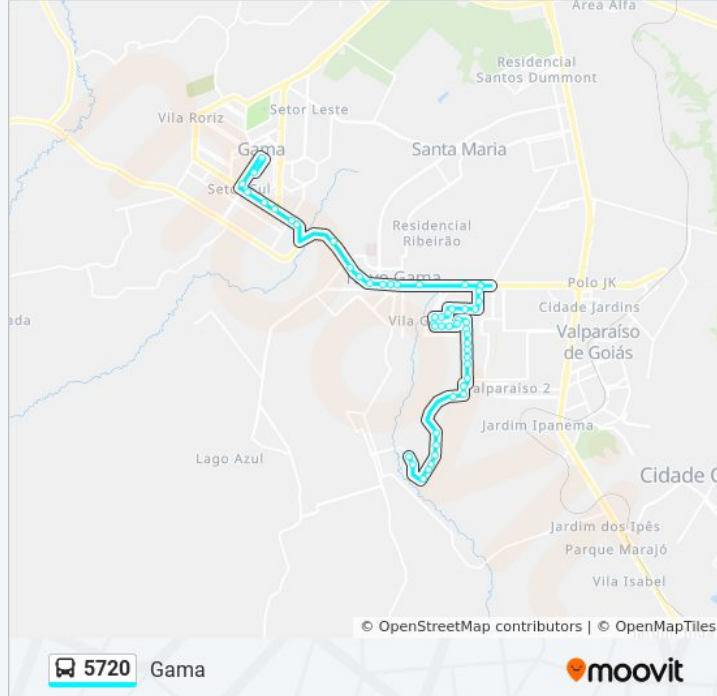

Rua Aumerson Pessoa | Escola Municipal Céu Azul/Igreja Nossa Sra. de Fátima

Rua Aumerson M. S. Pessoa, 489

DF-290 | Céu Azul (Sentido BR-040)

DF-290 | Céu Azul (Sentido Gama)

DF-290 | Ferro Velho do Galego

Via DF-290

DF-290 | Balão do Novo Gama

DF-290 (Balão do Novo Gama)

DF-290 (Tatico)

QR 100 - DF-290

QR 100/DVO - DF-290

DF-290 | Entrada da Vila DVO \*Lado Oposto\*

DF-290 | CAESB Gama (Tratamento de Esgoto)

Av. dos Pioneiros | St. Leste, Qd. 32

Av. dos Pioneiros | St. Leste, Qd. 42

Av. dos Pioneiros | St. Leste, Qd. 43

Av. dos Pioneiros | St. Central, Qd. 45 (Posto Central JB)

Av. Centro Oeste | Hospital Reg. do Gama  
(Ginecologia)