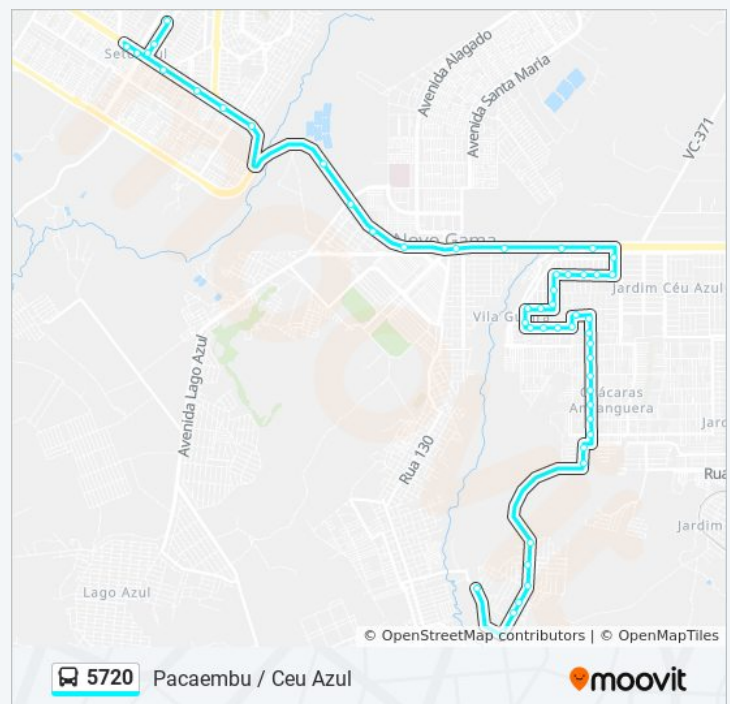

DF-290 | CAESB Gama (Tratamento de Esgoto)  
\*Lado Oposto\*

DF-290 | Entrada da Vila DVO

QR 100/DVO - DF-290

Via DF-290

DF-290 | Balão do Novo Gama

DF-290

DF-290 Sentido Valparaíso (Chegando no Ceu  
Azul)

## Informações da linha de ônibus 5720

**Sentido:** PACAEMBU / CÉU AZUL

**Paradas:** 49

**Duração da viagem:** 46 min

**Resumo da linha:**

Rua 83, 265-379

Rua 83, 159-251

Rua 113 - Colégio Servos da Rainha