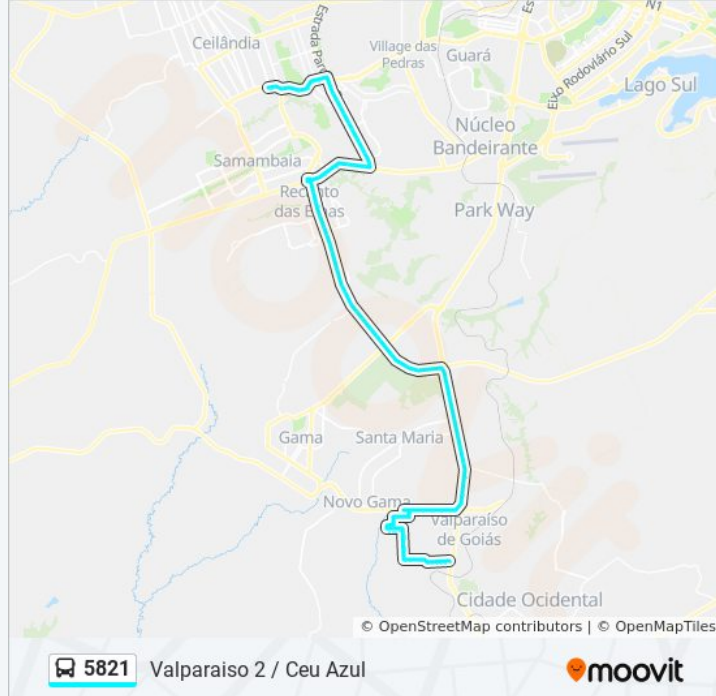

Pistão Sul | Estação Tag. Sul / Hosp. Anna Nery

Pistão Sul | Giraffas / Boate American Show

Pistão Sul | QSF 8 (Colégio Objetivo)

Pistão Sul | QSF 4 (Centro Educacional Católica)

Pistão Sul | CSG 3 (Tagua Life)

Pistão Sul | CSG 5 (Católica / Estácio)

Pistão Sul | CSG 13 (21ª DP)

EPNB | Super Adega Atacadista / Gran Motel

EPNB | Playtime Motel / Granja Modelo

EPNB | Brasal Refrigerantes (Coca-Cola)

EPNB | 3º Distrito DER-DF

EPNB | Setor de Mansões (Qd. 13)

DF-001 | Academia de Polícia Civil *Lado Oposto*

DF-001 | Recanto das Emas (Passarela da UNIRE)

Marginal DF-001 | Passarela Recanto-Riacho II (Recanto)

DF-001 | Recanto das Emas, ADE 200

DF-001 (REC. DAS EMAS QD 402/CAESB)

DF-001 (REC. DAS EMAS QD 601)

DF-001 (REC. DAS EMAS QD 800)

EPCT | Recanto das Emas, Qd. 802

DF-001 | Fábrica JBS

DF-001 (BRASNICA)

DF-001

DF-001 (ENTRADA PONTE ALTA/TRANSPORTADORAS)

DF-001 (TRANSPORTADORAS)

DF-001 (TERMINAL RIACHO FUNDO II)

DF-001 (POSTO RODOBELLO)

DF-001 (BELLAVIA)

DF-001 (BRASNICA)

DF-001 (CAESB/ULTRABOX)

DF-001 (CINDACTA I/VIADUTO PERIQUITO)