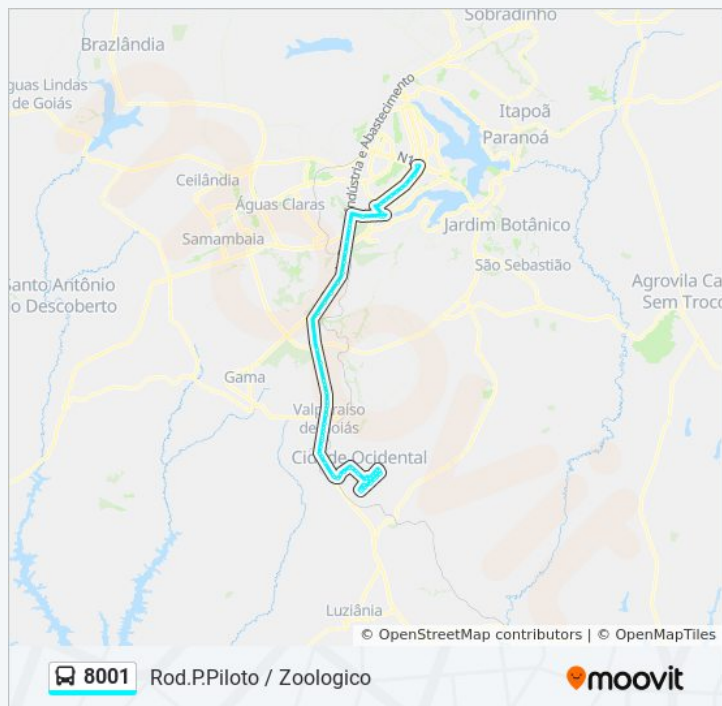

BR-040 | Shopping Sul/Assaí/Costa Atacadão

Sábado

04:00 - 05:40

Informações da linha de ônibus 8001

Sentido: ROD.P.PILOTO / ZOOLOGICO

Paradas: 75

Duração da viagem: 84 min

Resumo da linha:

(Passarela Azul)

BR 040 | Valparaíso I - Etapa A

BR 040 | Valparaíso I/Jardim Oriente (Passarela Amarela)

BR 040 | Paraíso Mega Center/Jardim Oriente

BR 040 | Esplanada II/Morada Nobre

BR 040 | Esplanada II/São Bernardo/Hospital Nossa Senhora Aparecida