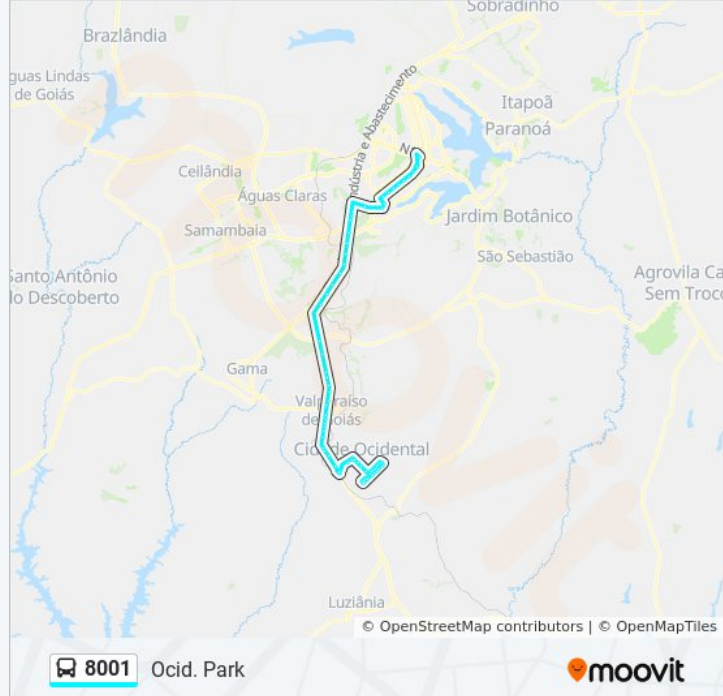

EPIA SUL | SMPW trecho 2 - QD. 08

EPIA SUL | Catetinho (lado oposto)

BR-040 | Polícia Rodoviária Federal

BR-040 | Residencial Santos Dumont

BR-040 | Expansão da Santa Maria

BR-040 | CIAB - MARINHA (lado oposto)

BR 040 | Total Ville / Monumento Solaris

BR-040 | Polo JK (lado oposto)

BR-040 | Rancho Bakuk

BR-040 | União Química (lado oposto)

BR 040 | São Bernardo/Cid. Jardins

BR 040 | São Bernardo/Hospital Nossa Senhora Aparecida/Esplanada II

BR 040 | Morada Nobre/Esplanada II

BR 040 | Jardim Oriente/Paraíso Mega Center

BR 040 | Jardim Oriente/Valparaíso I (Passarela Amarela)

BR-040 | Assaí/Costa Atacadão/Shopping Sul (Passarela Azul)

BR 040 - Ipanema/Etapa E - Valparaíso I

BR 040 | Ipanema/Cemitério/Atacadão

BR 040 | Havan/Super Adega/VemKiTem (Sentido Luziânia)

BR 040 - Parque Marajó/Esplanada V

BR 040 - Unidesc - Campus I

Rua 2, 138-166

Rua Brasil, 27-95

Rua Marechal Deodoro, 1159-1255

Rua Santos Dumont, 53-625

Rua Santos Dumont | Balao do Friburgo e Supermerc. Cristal

Rua Eixo I, 476-520

Rua Eixo I, 894-1332

Super Quadra 11 Quadras 2 e 3, 13

GO-521, 2964