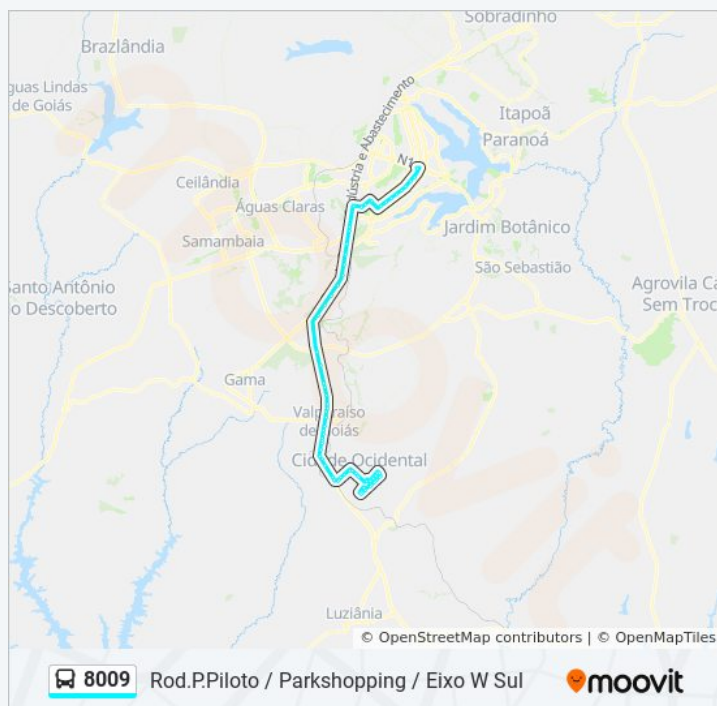

Sentido: ROD.P.PILOTO / PARKSHOPPING / EIXO W SUL

Paradas: 76

Duração da viagem: 87 min

Resumo da linha:

Rua 2, 139-169

BR 040 - Parque Esplanada V

BR 040 - Parque Esplanada V

BR 040 - Shopping Havan (Sentido Brasília)