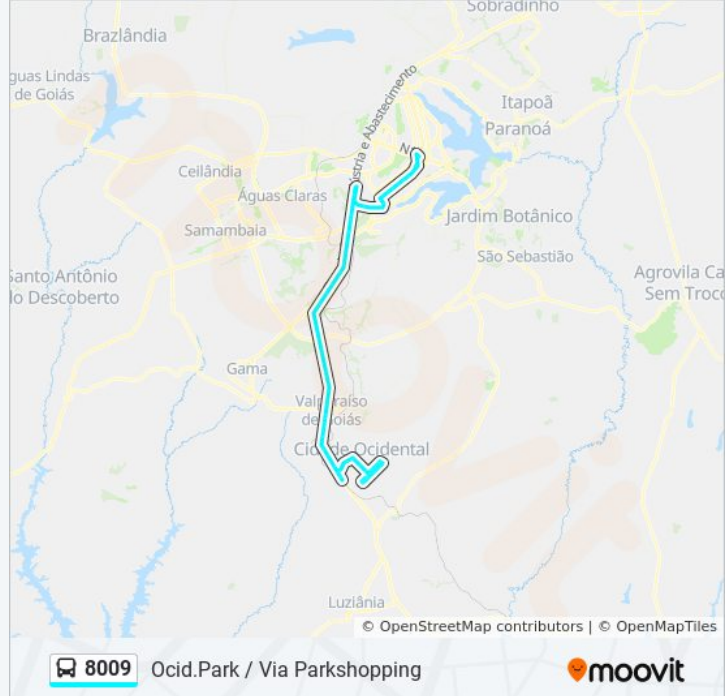

BR 040 | Total Ville / Monumento Solaris

BR-040 | Polo JK (lado oposto)

BR-040 | Rancho Bakuk

BR-040 | União Química (lado oposto)

BR 040 - Passarela da Cid. Jardins

BR 040 - Esplanada I

BR 040 - Morada Nobre

BR 040 - Paraíso Mega Center

BR 040 - Passarela (Entr. de Valparaíso I)

BR-040 - Assaí / Costa Atacadão / Shopping Sul

BR 040 - Bairro Ipanema

BR 040 - Prox. ao Atacadão de Valparaíso

BR 040 - Shopping Havan (Sentido Luziania)

BR 040 - Parque Esplanada V

BR 040 - Parque Marajó

BR 040 - Parque Santa Rita de Cassia

BR 040 - Vila Isabel

BR 040 - Jardim Flamboyant

BR 040 - Jardim Flamboyant

BR 040 - Unidesc - Campus I

Rua 2, 138-166

Rua Brasil, 27-95

Rua Marechal Deodoro, 1159-1255

Rua Santos Dumont, 53-625

Rua Santos Dumont | Balao do Friburgo e

Supermerc. Cristal

Rua Eixo I, 476-520

Rua Eixo I, 894-1332

Super Quadra 11 Quadras 2 e 3, 13