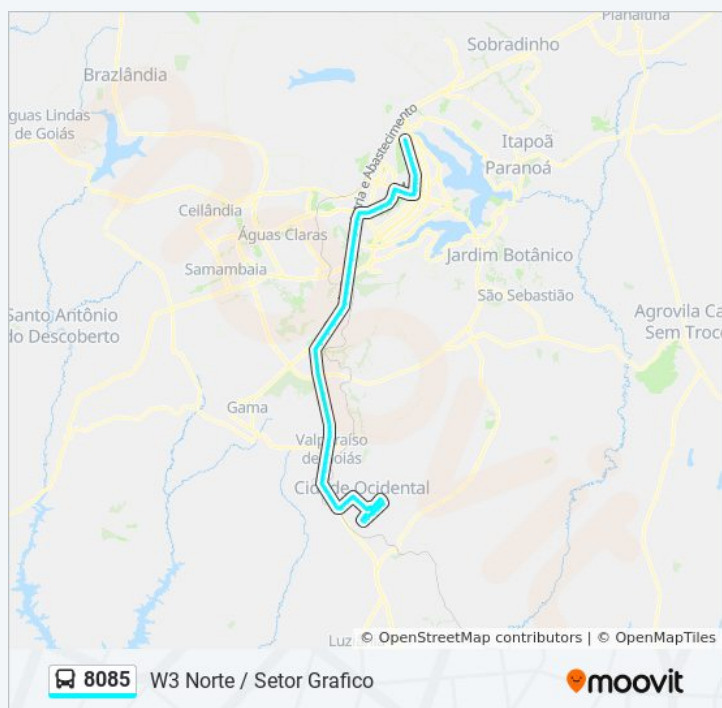

BR 040 - Valp. I - Etapa A

BR 040 - Passarela (Entr. de Valparaíso I)

Sentido: W3 NORTE / SETOR GRAFICO

Paradas: 96

Duração da viagem: 93 min

Resumo da linha:

BR 040 - Paraíso Mega Center

BR 040 - Parque Esplanada II