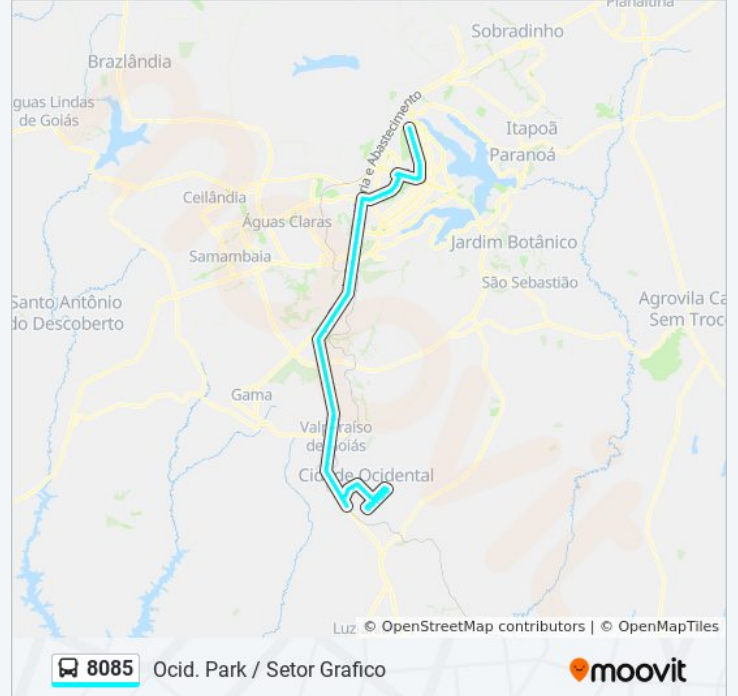

Convenções / Planetário

Via N1 | Palácio do Buriti / Tribunal de Contas do DF

Via S1| Câmara Legislativa / TRE-DF / Radio Clube FM

EPIG | Câmara Legislativa / TJDFT / Clube FM

EPIG | Avidus School / Banco do Brasil / AGU

EPIG | SENAI / Pavilhão Parque da Cidade

EPIG | SQSW 101 (Estacionamento 3)

EPIG | SQSW 102 (Estacionamento 4)

EPIG | SQSW 103/104 (Estacionamento 5)

EPIG | SQSW 105 (IML / Complexo PCDF)

EPIG | Octogonal

EPIA Sul | Novacap

EPIA Sul | Garagem da Viplan / São José

EPIA Sul | Shopping Casa Park

EPIA Sul | ParkShopping (Linhas do Entorno)

EPIA Sul | Premier Nissan & Renault / Motel Park Way

EPIA Sul | Candangolândia «Oposto»

EPIA Sul | Vila Cauhy

EPIA SUL | Estação BRT Park Way / Floriculturas

EPIA SUL | SMPW trecho 02 - QD. 07, Conj. 2

EPIA SUL | Rei do Coco (SMPW trecho 01 - QD. 07)

EPIA SUL | SMPW trecho 02 - QD 08, Conj. 1

EPIA SUL | SMPW trecho 02 - QD 08, Conj. 3

EPIA SUL | SMPW trecho 2 - QD. 08

EPIA SUL | Catetinho (lado oposto)

BR-040 | Polícia Rodoviária Federal

BR-040 | Residencial Santos Dumont

BR-040 | Expansão da Santa Maria

BR-040 | CIAB - MARINHA (lado oposto)

BR 040 | Total Ville / Monumento Solaris

BR-040 | Polo JK (lado oposto)