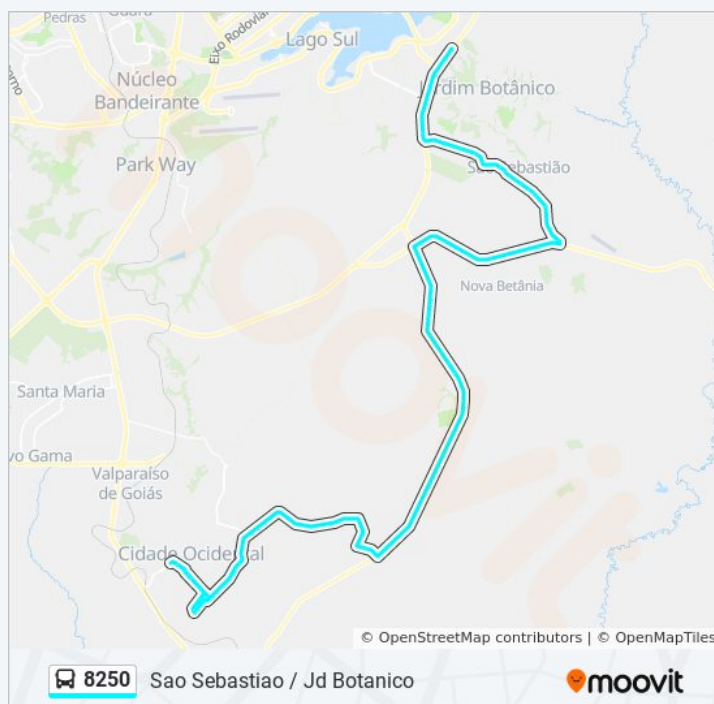

## Horários da linha de ônibus 8250

Tabela de horários sentido SAO SEBASTIAO / JD BOTANICO

Domingo	Fora de Operação
Segunda-feira	05:20 - 15:30
Terça-feira	05:20 - 15:30
Quarta-feira	05:20 - 15:30
Quinta-feira	05:20 - 15:30
Sexta-feira	05:20 - 15:30
Sábado	Fora de Operação

## Informações da linha de ônibus 8250

**Sentido:** SAO SEBASTIAO / JD BOTANICO

**Paradas:** 87

**Duração da viagem:** 110 min

**Resumo da linha:**

Super Quadra 17 Quadra 10, 67

c

Super Quadra 19 Quadra 02, 35