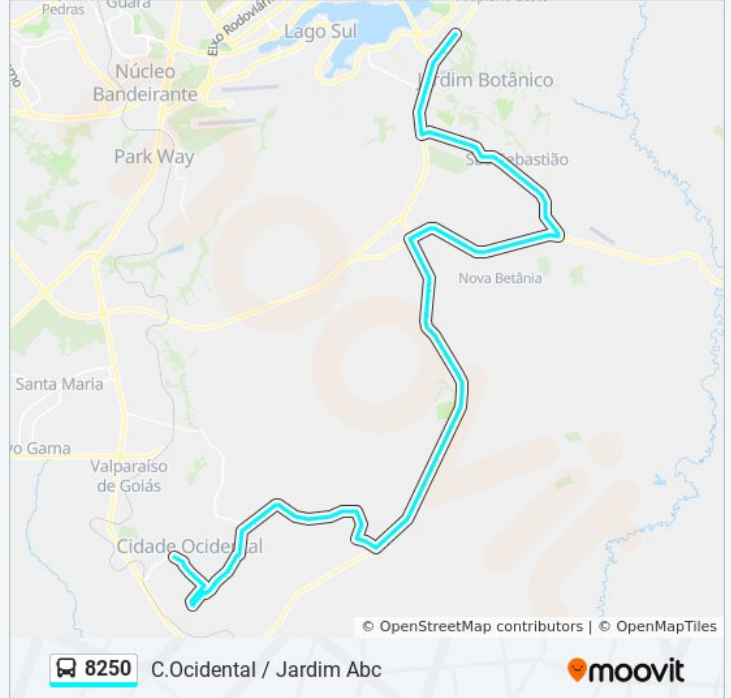

Via DF-140

Via DF-140

Via DF-140

Via DF-140

Via DF-140

Quadra Mansoes Fazendaria, 0

Via DF-140

Via DF-140

Via DF-140

DIVISA DF-GO (Entrada do Jardim ABC)

GO-521, 310

Rua Venezuela, 753

Rua 20, 848-976

Rua 17, 1342

Rua sem nome

GO-521, 2012