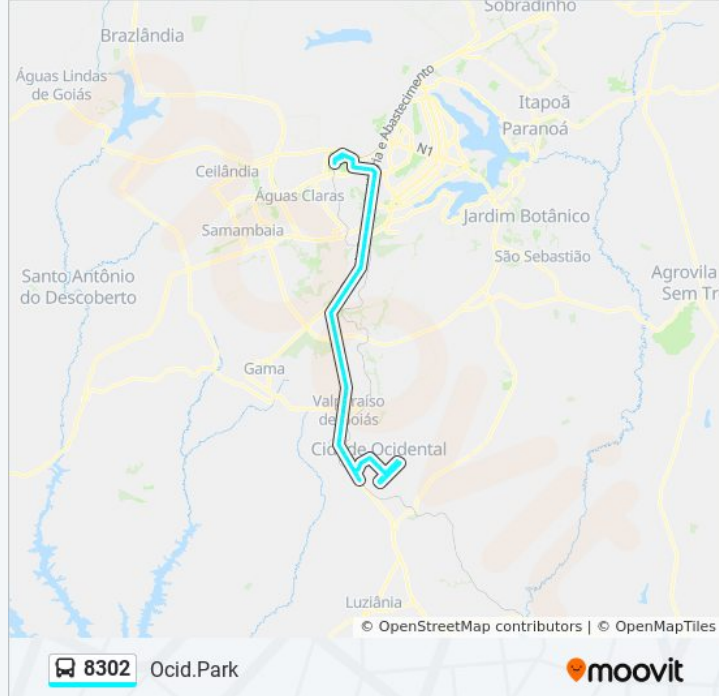

BR-040 | Polo JK (lado oposto)

BR-040 | Rancho Bakuk

BR-040 | União Química (lado oposto)

BR 040 - Passarela da Cid. Jardins

BR 040 - Esplanada I

BR 040 - Morada Nobre

BR 040 - Paraíso Mega Center

BR 040 - Passarela (Entr. de Valparaíso I)

BR-040 - Assaí / Costa Atacadão / Shopping Sul

BR 040 - Bairro Ipanema

BR 040 - Prox. ao Atacadão de Valparaíso

BR 040 - Shopping Havan (Sentido Luziania)

BR 040 - Parque Esplanada V

Rodovia Presidente Juscelino Kubitschek, 1006

BR 040 - Parque Marajó

BR 040 - Parque Santa Rita de Cassia

BR 040 - Vila Isabel

BR 040 - Jardim Flamboyant

BR 040 - Jardim Flamboyant

BR 040 - Unidesc - Campus I

Rua 2, 138-166

Rua Brasil, 27-95