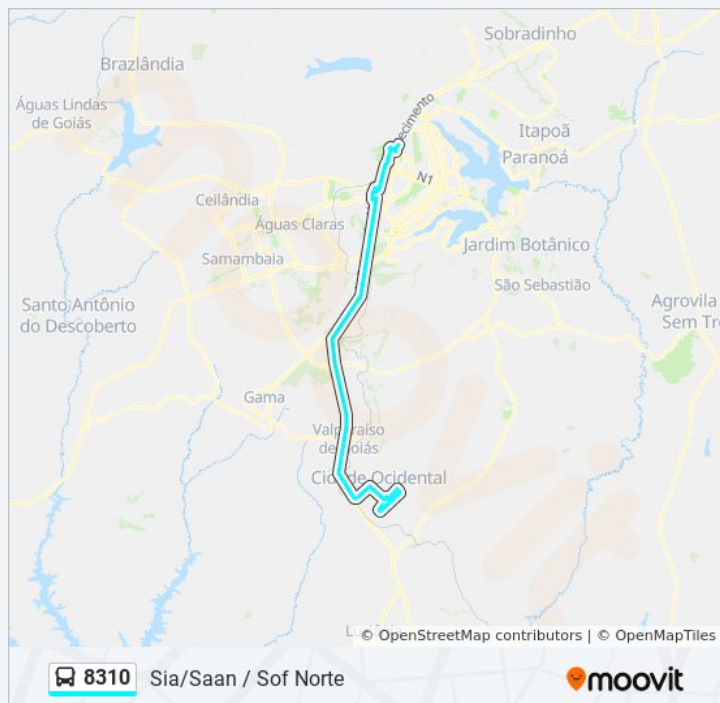

### Horários da linha de ônibus 8310

Tabela de horários sentido SIA/SAAN / SOF NORTE

Domingo	07:10 - 16:30
Segunda-feira	06:00 - 16:30
Terça-feira	06:00 - 16:30
Quarta-feira	06:00 - 16:30
Quinta-feira	06:00 - 16:30
Sexta-feira	06:00 - 16:30
Sábado	05:50 - 16:30

### Informações da linha de ônibus 8310

**Sentido:** SIA/SAAN / SOF NORTE

**Paradas:** 82

**Duração da viagem:** 128 min

**Resumo da linha:**

Rua Marechal Deodoro, 1154-1256

Rua Brasil, 244-316

GO-521, 481