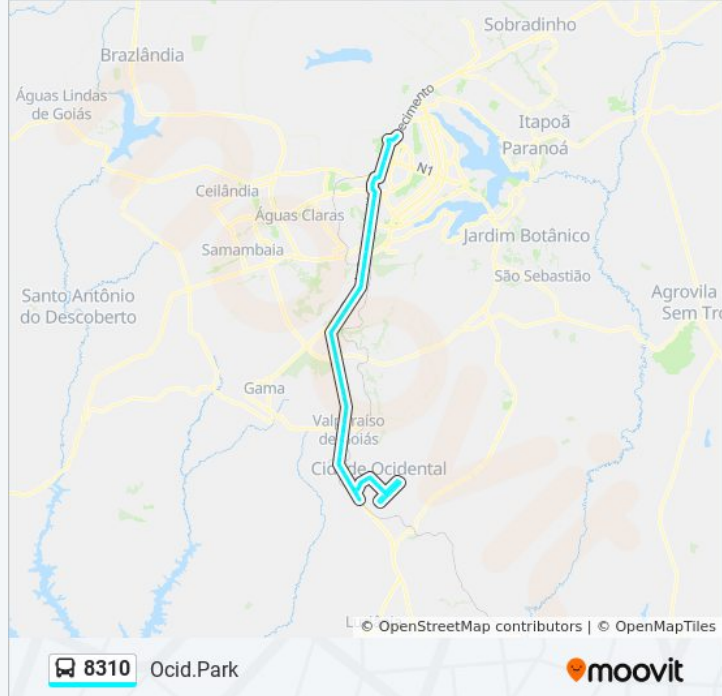

EPIA SUL | Estação BRT Park Way / Floriculturas

EPIA SUL | SMPW trecho 02 - QD. 07, Conj. 2

EPIA SUL | Rei do Coco (SMPW trecho 01 - QD. 07)

EPIA SUL | SMPW trecho 02 - QD 08, Conj. 1

EPIA SUL | SMPW trecho 02 - QD 08, Conj. 3

EPIA SUL | SMPW trecho 2 - QD. 08

EPIA SUL | Catetinho (lado oposto)

BR-040 | Polícia Rodoviária Federal

BR-040 | Residencial Santos Dumont

BR-040 | Expansão da Santa Maria

BR-040 | CIAB - MARINHA (lado oposto)

BR 040 | Total Ville / Monumento Solaris

BR-040 | Polo JK (lado oposto)

BR-040 | Rancho Bakuk

BR-040 | União Química (lado oposto)

BR 040 - Passarela da Cid. Jardins

BR 040 - Esplanada I

BR 040 - Morada Nobre

BR 040 - Paraíso Mega Center

BR 040 - Passarela (Entr. de Valparaíso I)

BR-040 - Assaí / Costa Atacadão / Shopping Sul

BR 040 - Bairro Ipanema

BR 040 - Prox. ao Atacadão de Valparaíso

BR 040 - Shopping Havan (Sentido Luziania)

BR 040 - Parque Esplanada V

Rodovia Presidente Juscelino Kubitschek, 1006

BR 040 - Parque Marajó

BR 040 - Parque Santa Rita de Cassia

BR 040 - Vila Isabel

BR 040 - Jardim Flamboyant

BR 040 - Jardim Flamboyant

BR 040 - Unidesc - Campus I