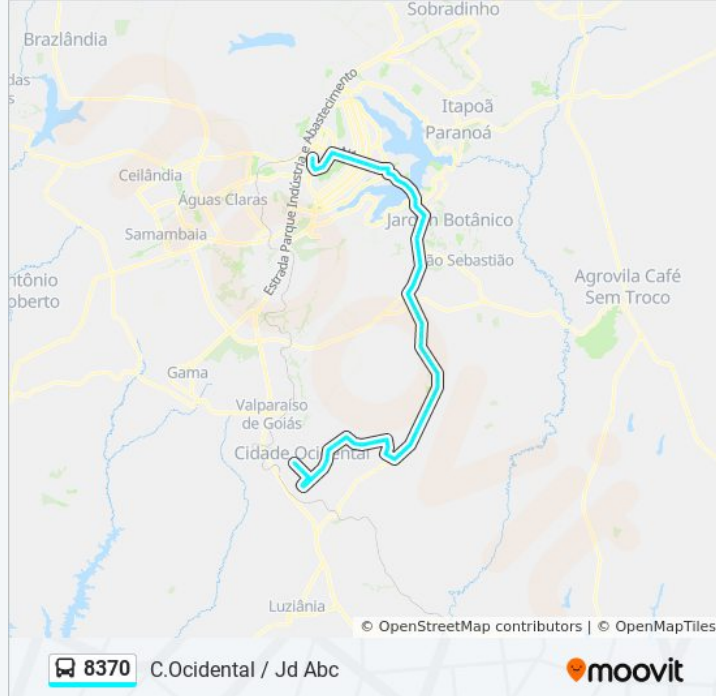

EPCT | Cond. Jardim das Palmeiras (Sentido São Sebastião)

Quadra Epct

Via DF-140

Via DF-140

Via DF-140

Via DF-140

Via DF-140

Via DF-140

Via DF-140

Via DF-140

Via DF-140

Via DF-140

Via DF-140

Quadra Mansoes Fazendaria, 0

Via DF-140

Via DF-140

Via DF-140

DIVISA DF-GO (Entrada do Jardim ABC)

GO-521, 310

Rua Venezuela, 753

Rua 20, 848-976

Rua 17, 1342

Rua sem nome

GO-521, 2012