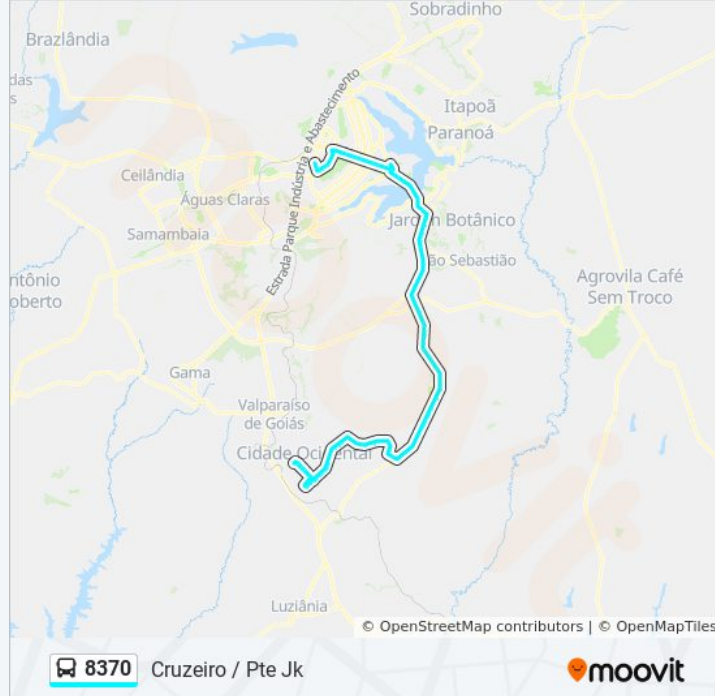

Rua G-1, 1007-1053

Rua G-1, 751-781

Rua G-1, 542

Rua G-1, 15

Super Quadra 17 Quadra 10, 67

c

Super Quadra 19 Quadra 02, 35

GO-521, 191001

GO-521 - Dom Bosco Sentido Jd. ABC

g0-521

Rua sem nome

Rua sem nome

Rua sem nome

Rua sem nome

GO-521 - Povoado Mesquita Sentido Jd. ABC

GO-521 - Povoado Mesquita Sentido Jd. ABC

Rua sem nome

GO-521 - Chegando no Jardim Edite Sentido Jd. ABC

GO-521, 5000

GO-521 - Jardim Edite Sentido Jd. ABC

GO-521 - Jardim Edite Sentido Jd. ABC

Antigo Ponto Final do Jardim ABC

Jardim ABC - Praçinha

Rua 7, 579-593

Rua 7, 523-539

Rua 6, 293-325

Divida GO/DF - Saindo do Jardim ABC

Via DF-140

Via DF-140

Via DF-140

Quadra Mansoes Fazendaria, 0

Via DF-140