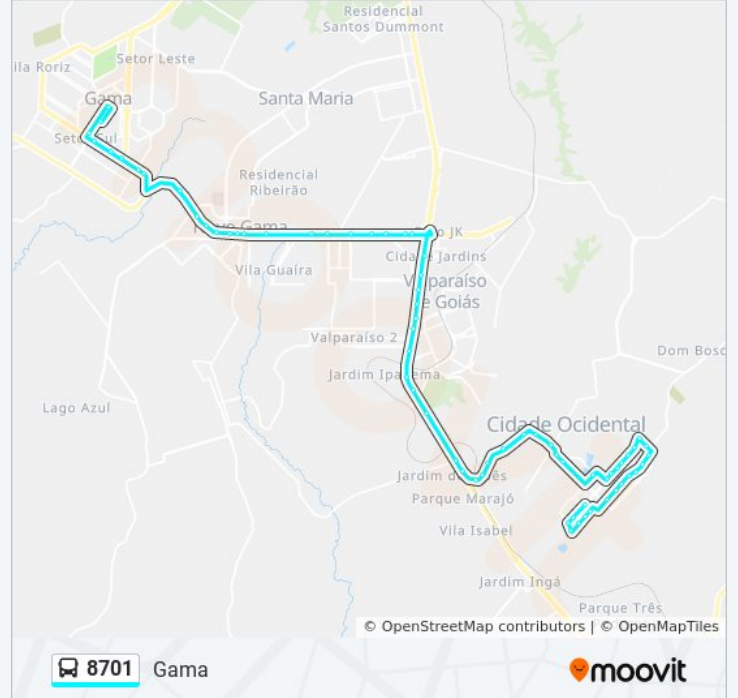

Rua Santos Dumont, 540-626

Rua Marechal Deodoro, 1154-1256

Rua Brasil, 244-316

GO-521, 481

GO-521

Rua 2, 139-169

BR 040 - Parque Esplanada V

BR 040 - Parque Esplanada V

BR 040 - Shopping Havan (Sentido Brasília)

BR 040 - Etapa E do Valp. I

BR 040 - Etapa E do Valp. I

BR-040 | Shopping Sul / Assaí / Costa Atacadão

BR 040 - Valp. I - Etapa A

BR 040 - Passarela (Entr. de Valparaíso I)

BR 040 - Paraíso Mega Center

BR 040 - Parque Esplanada II

BR 040 - Esplanada I

BR 040 - Passarela da Cid. Jardins

DF-290

DF-290, 1101

DF-290 | Centro de Distribuição Amazon

Via DF-290

Via DF-290

Via DF-290

DF-290 | Ferro Velho do Galego

Via DF-290

DF-290 | Balão do Novo Gama

DF-290 (Balão do Novo Gama)

DF-290 (Tatico)

QR 100 - DF-290