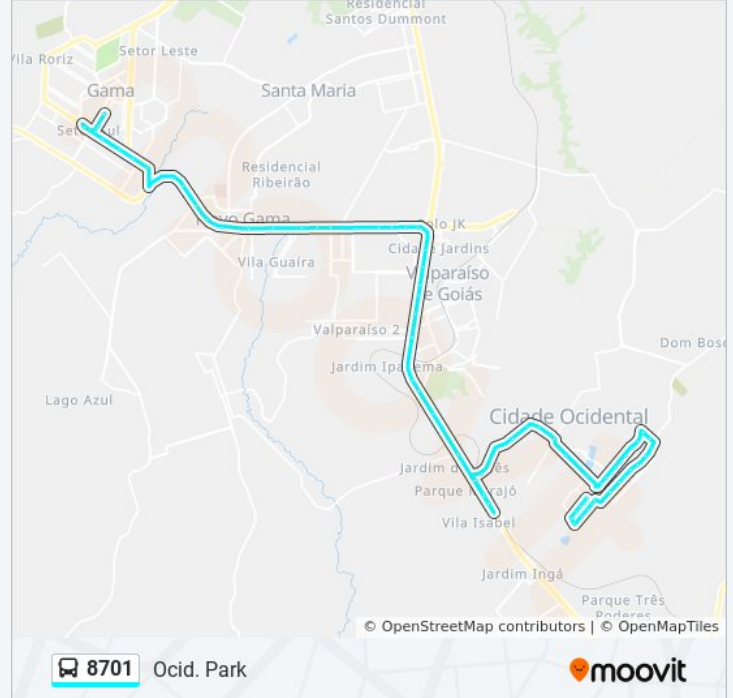

Via DF-290

DF-290 | Balão do Novo Gama

DF-290

DF-290 Sentido Valparaíso (Chegando no Ceu Azul)

DF-290 | Céu Azul (Res. Santa Maria, Módulo 5)

DF-290 | Entrada do Céu Azul (Res. Santa Maria, Módulo 4)

Via DF-290

DF-290 (Acesso ao Centro de Distribuição Amazon)

Via DF-290

Via DF-290

DF-290

BR 040 - Passarela da Cid. Jardins

BR 040 - Esplanada I

BR 040 - Morada Nobre

BR 040 - Paraíso Mega Center

BR 040 - Passarela (Entr. de Valparaíso I)

BR-040 - Assaí / Costa Atacadão / Shopping Sul

BR 040 - Bairro Ipanema

BR 040 - Prox. ao Atacadão de Valparaíso

BR 040 - Shopping Havan (Sentido Luziania)

BR 040 - Parque Esplanada V

BR 040 - Parque Marajó

BR 040 - Parque Santa Rita de Cassia

BR 040 - Vila Isabel

BR 040 - Jardim Flamboyant

BR 040 - Jardim Flamboyant

BR 040 - Unidesc - Campus I

Rua 2, 138-166

Rua Brasil, 27-95

Rua Marechal Deodoro, 1159-1255

Rua Santos Dumont, 53-625