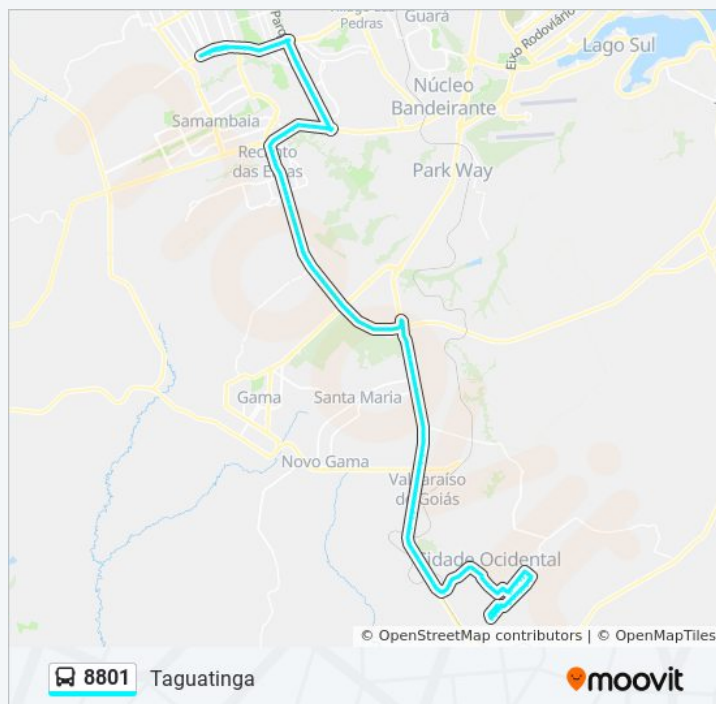

Br 040 L Valparaíso I - Etapa A

Br 040 L Valparaíso I/Jardim Oriente (Passarela  
Amarela)

**Sentido:** ROD. TAGUATINGA (PISTÃO SUL)

**Paradas:** 100

**Duração da viagem:** 95 min

**Resumo da linha:**

Br 040 L Paraíso Mega Center/Jardim Oriente