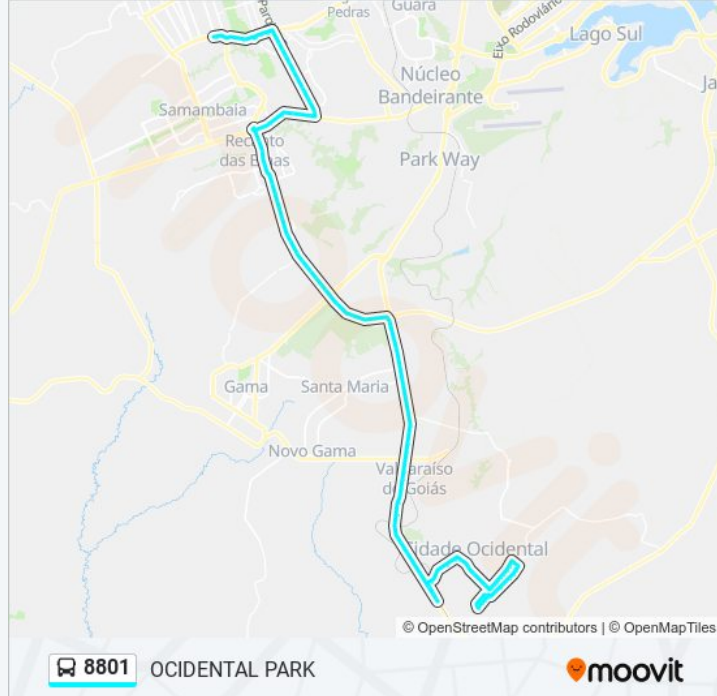

Epnb | Brasal Refrigerantes (Coca-Cola)

Epnb | 3º Distrito Der-Df

EPNB | Setor de Mansões, Conj. 13 (Passarela)

Epnb | Setor De Mansões (Qd. 17)

Df-001 | Academia De Polícia Civil *Lado Oposto*

Df-001 | Recanto Das Emas (Passarela Da Unire)

Marginal Df-001 | Passarela Recanto-Riacho II (Recanto)

Df-001 | Recanto Das Emas, Ade 200

Df-001 (Rec. Das Emas Qd 402/Caesb)

Df-001 (Rec. Das Emas Qd 601)

Df-001 (Rec. Das Emas Qd 800)

Epct | Recanto Das Emas, Qd. 802

Epct | Fábrica Jbs

Df-001 (Brasnica)

Df-001

Df-001 (Entrada Ponte Alta/Transportadoras)

Df-001 (Transportadoras)

Df-001 (Terminal Riacho Fundo II)

Df-001 (Posto Rodobello)

Df-001 (Bellavia)

Df-001 (Brasnica)

Df-001 (Caesb/Ultrabox)

Df-001 (Cindacta I/Viaduto Periquito)

Df-001 (1ª Br. Def. Antiaérea)

Df-001/Br-040

Br-040 | Prf (Linhas Vindo Da Df-001)

BR-040 | Residencial Santos Dumon

Br-040 | Expansão Da Santa Maria

Br-040 | Ciab - Marinha (Lado Oposto)

Br 040 | Total Ville / Monumento Solaris

Br-040 | Polo Jk (Lado Oposto)

Br-040 | Rancho Bakuk