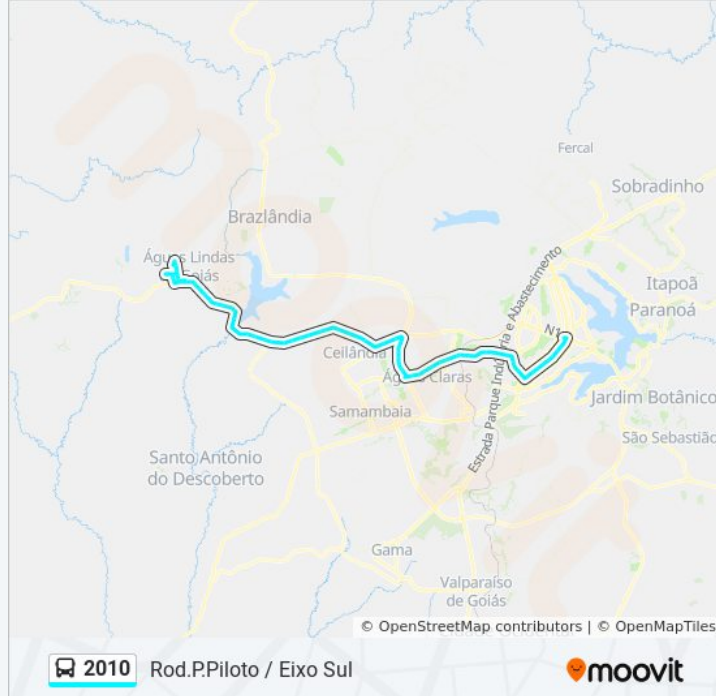

Marginal BR 070 - Oposto ao Atacadão Dia A Dia

Marginal BR 070 - Supermerc. Tatico

Avenida Brasília, 1237-1647

Marginal BR 070 Sentido Brasília

Rua 16, 1298

Marginal BR-070 - Passarela e Balão do Posto
Fórmula 1

Marginal BR 070 - Posto Ipiranga e Viaduto

Marginal BR 070 - Jd. Sol Nascente

Marginal BR 070 - Jd. Sol Nascente e Jd. Guaira

Marginal BR 070 - Drogeria Pérola (Ent. do Jd.
Guaira)

Rua 2, 2-116

BR 070 Sentido Brasília - Km 3

Marginal BR 070 - Próx. ao Res. Portal da
barragem

Marginal BR 070 - Km 2

BR 070 Sentido Brasília - Barragem do Rio
Descoberto

BR 070 Sentido Brasília - MaqCampo

BR 070 Sentido Brasília - Chegando no Km 18

BR-070

BR 070 Sentido Brasília - Posto Policial
Rodoviario

BR 070 Sentido Brasília - Km 16 e Passarela

BR 070 Sentido Brasília - Posto Ceu 070 24h
(Sem Sinalização)

BR 070 Sentido Brasília - Entroncamento com a
DF-180

BR 070 Sentido Brasília - QNR 5

BR 070 Sentido Brasília - Setor de Indústria de
Ceilandia (Sem Sinalização)

BR 070 Sentido Brasília - Exp. Setor O e Cond.
Privê

BR 070 Sentido Brasília - Terminal do Setor O

BR 070 Sentido Brasília - Atacadão Dia a Dia

BR 070 Sentido Brasília - CAESB