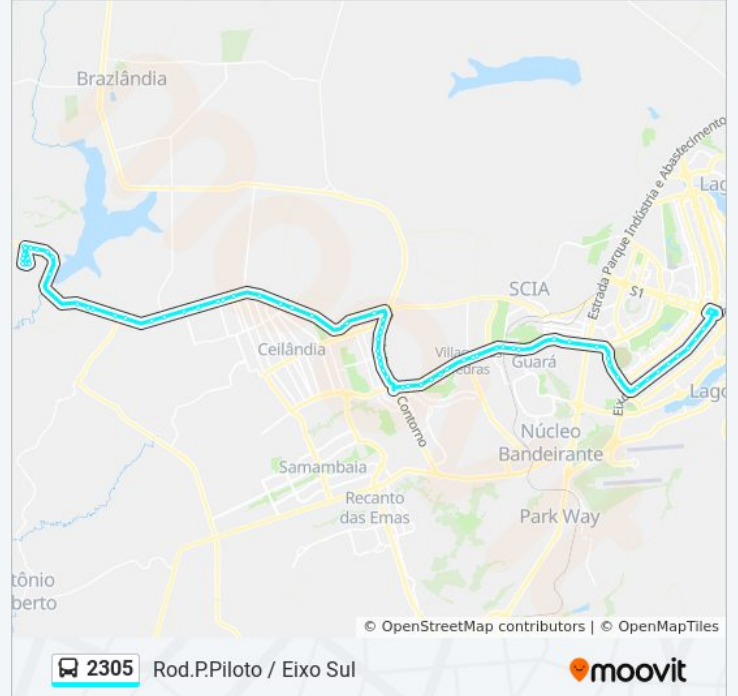

(Sem Sinalização)

BR 070 Sentido Brasília - Entroncamento com a DF-180

BR 070 Sentido Brasília - QNR 5

BR 070 Sentido Brasília - Setor de Indústria de Ceilandia (Sem Sinalização)

BR 070 Sentido Brasília - Exp. Setor O

BR 070 Sentido Brasília - Exp. Setor O e Cond. Privê

BR 070 Sentido Brasília - Terminal do Setor O

BR 070 Sentido Brasília - Atacadão Dia a Dia

BR 070 Sentido Brasília - CAESB

BR 070 Sentido Brasília - IFB Campus Taguatinga

BR-070 Sentido Brasília - Setor SAGOCA (Residencial Reserva)

BR 070 Sentido Brasília - Passarela da QNG

BR 070 Sentido Brasília - Escola Classe 16 de Tag.

Pistão Norte | Centro de Treinamento da Polícia Militar

Pistão Norte | QND 59 (CEI 02)

Pistão Norte | QND 60

Pistão Norte | QND 45 (Escola Classe 15)

Pistão Norte | QND 14 (Escola Classe 18)

Pistão Norte | QNA 56 (Pentecostes)

Pistão Norte | QNA 53 (Taguaparque)

Pistão Norte | QNA 41 (Praça do DI)

Pistão Norte | QNA 30 (Quiosques)

EPTG | Estação Estrada Parque

EPTG | DF Plaza / Carrefour / Sam's Club

EPTG | Unieuro / Costa Atacadista

EPTG | Águas Claras (Qd. 107)

EPTG | Residencia Oficial GDF

EPTG | Lado oposto à Churrascaria Búfalo Bill

EPTG | Viaduto Israel Pinheiro