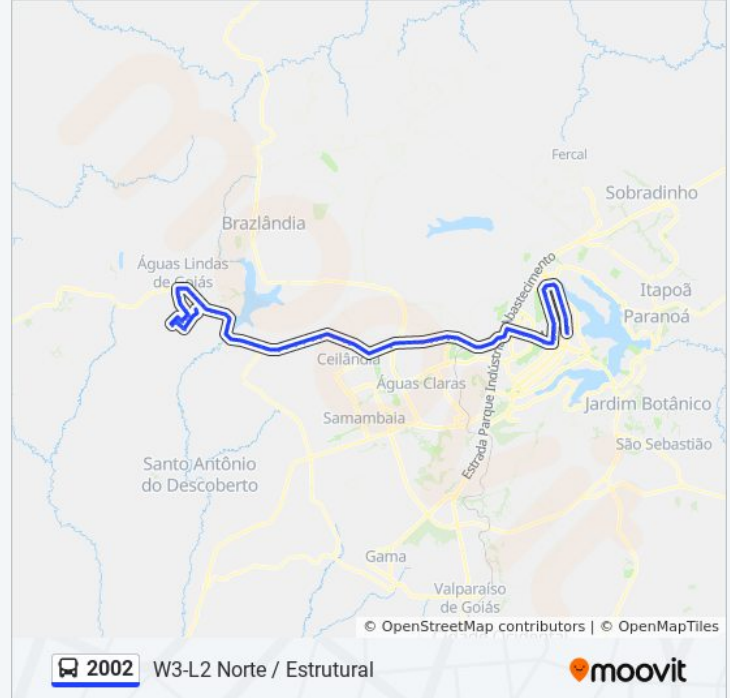

Marginal BR 070 - Posto Ipiranga e Viaduto

Marginal BR 070 - Jd. Sol Nascente

Marginal BR 070 - Jd. Sol Nascente e Jd. Guaira

Marginal BR 070 - Drogeria Pérola (Ent. do Jd. Guaira)

Rua 2, 2-116

BR 070 Sentido Brasília - Km 3

Marginal BR 070 - Próx. ao Res. Portal da barragem

Marginal BR 070 - Km 2

BR 070 Sentido Brasília - Barragem do Rio Descoberto

BR 070 Sentido Brasília - MaqCampo

BR 070 Sentido Brasília - Chegando no Km 18

BR-070

BR 070 Sentido Brasília - Posto Policial

Rodoviário

BR 070 Sentido Brasília - Km 16 e Passarela

BR 070 Sentido Brasília - Posto Ceu 070 24h  
(Sem Sinalização)

BR 070 Sentido Brasília - Entroncamento com a  
DF-180