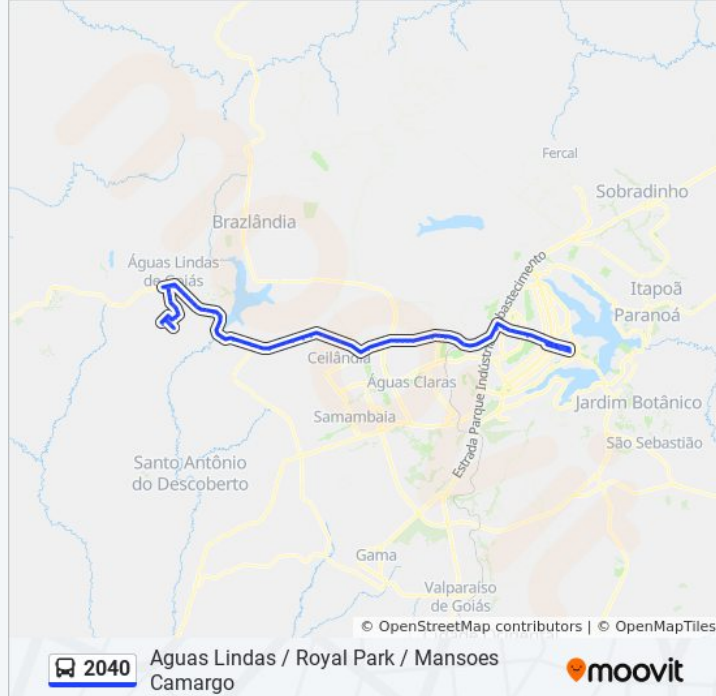

Via Estrutural | Último acesso à Vicente Pires

BR-070 - QNG 8 (Base SAMU)

BR-070 | Passarela da QNG

BR-070 - IFB Campus Taguatinga (Ponto sem sinalização)

BR-070 | CAESB

BR-070 (Atacadão Dia-Dia)

BR-070 - Passarela Terminal do Setor O e Cond. Privê

BR-070 - Setor O Exp./Setor de indústrias (Lado Oposto)

BR-070 - Setor de Indústrias de Ceilandia

BR-070 - QNR 5 Sentido Goiás

br 070

BR-070 - Posto Ceu 070 24h (Lado oposto)

BR 070 - Passarela

BR-070 | Posto Policial Rodoviario Sentido Goiás

BR 070

BR 070 - MaqCampo

BR 070 - Proximo a Divida DF-GO

BR 070 - Barragem do Rio Descoberto

Ponto de parada - BR 070

Ponto de Parada - BR 070

Ponto de Parada - BR 070

Marginal BR-070 - Anexo Lounge Bar