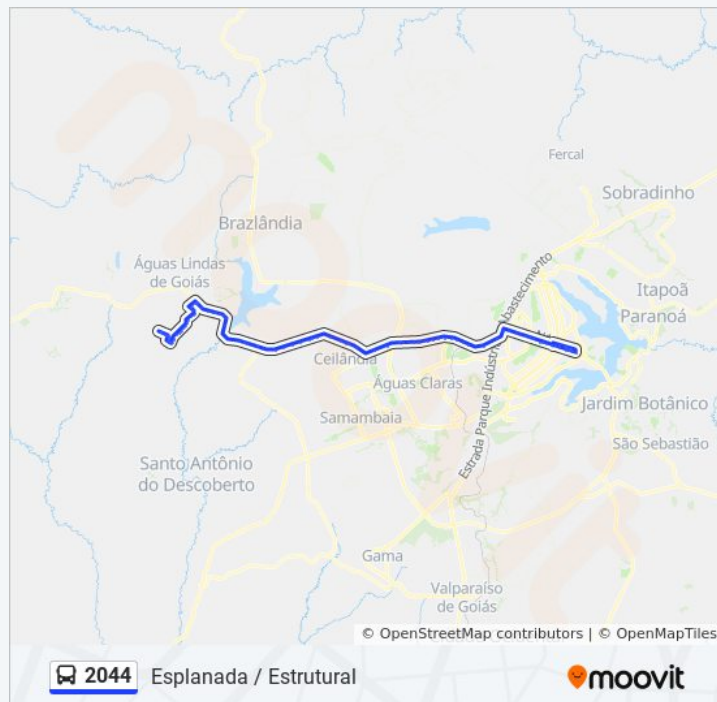

Quadra 23, Lote 61

Rua sem nome

Rua sem nome

Av Águas Lindas

Av Águas Lindas, 3665-3761

Av Águas Lindas, 3403-3479

Av Águas Lindas, 3149-3371

Av Águas Lindas, 2807-3057

Av Águas Lindas, 2217-2415

Av Águas Lindas, 2119-2201

Av Águas Lindas, 1895-1927

Av Águas Lindas - Águas Bonitas II

Av Águas Lindas - Águas Bonitas II

Av Águas Lindas, 1161-1389

Av Águas Lindas, 875-1021

Av Águas Lindas, 467-771

Av Águas Lindas, 2

Rua Rio Grande do Sul - Setor Camping Clube

Rua Rio Grande do Sul - Setor Camping Clube

Em Frente à garagem da Taguatur

Rua 7 (Esquina com a Rua 16) - Setor 3

Rua 16, 631

Rua 16 - UBS do Setor 2

Rua 16 - Chegando na Marginal da BR 070

Marginal BR-070 - Passarela e Balão do Posto
Fórmula 1

Marginal BR 070 - Posto Ipiranga e Viaduto

Marginal BR 070 - Jd. Sol Nascente

Marginal BR 070 - Jd. Sol Nascente e Jd. Guáira

Marginal BR 070 - Drogeria Pérola (Ent. do Jd.
Guaira)

Rua 2, 2-116

BR 070 Sentido Brasília - Km 3

Marginal BR 070 - Próx. ao Res. Portal da

Paradas: 104

Duração da viagem: 90 min

Resumo da linha: