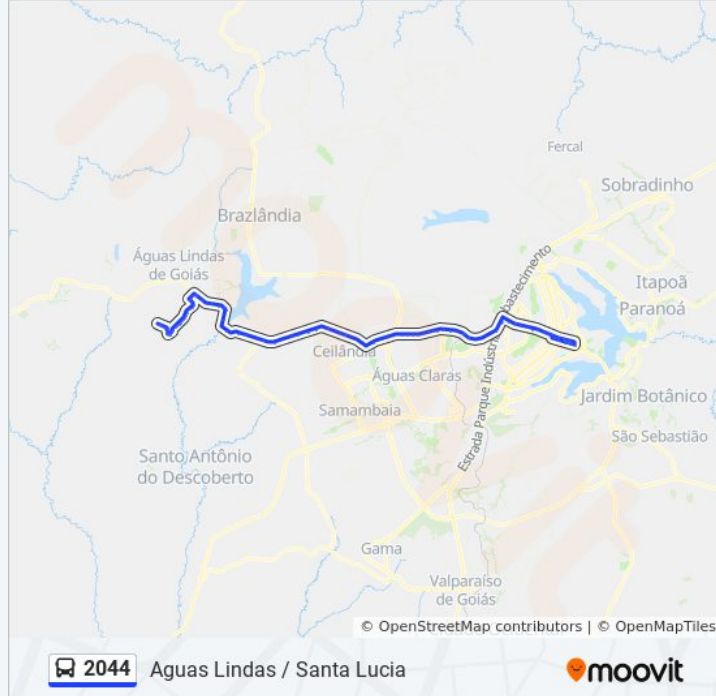

BR-070 - QNG 8 (Base SAMU)

BR-070 | Passarela da QNG

BR-070 - IFB Campus Taguatinga (Ponto sem sinalização)

BR-070 | CAESB

BR-070 (Atacadão Dia-Dia)

BR-070 - Passarela Terminal do Setor O e Cond.

Privê

BR-070 - Setor O Exp./Setor de indústrias (Lado Oposto)

BR-070 - Setor de Indústrias de Ceilandia

BR-070 - QNR 5 Sentido Goiás

br 070

BR-070 - Posto Ceu 070 24h (Lado oposto)

BR 070 - Passarela

BR-070 | Posto Policial Rodoviario Sentido Goiás

BR 070

BR 070 - MaqCampo

BR 070 - Proximo a Divida DF-GO

BR 070 - Barragem do Rio Descoberto

Ponto de parada - BR 070

Ponto de Parada - BR 070

Ponto de Parada - BR 070

Marginal BR-070 - Anexo Lounge Bar

Marginal BR-070 - Jardim das Oliveiras