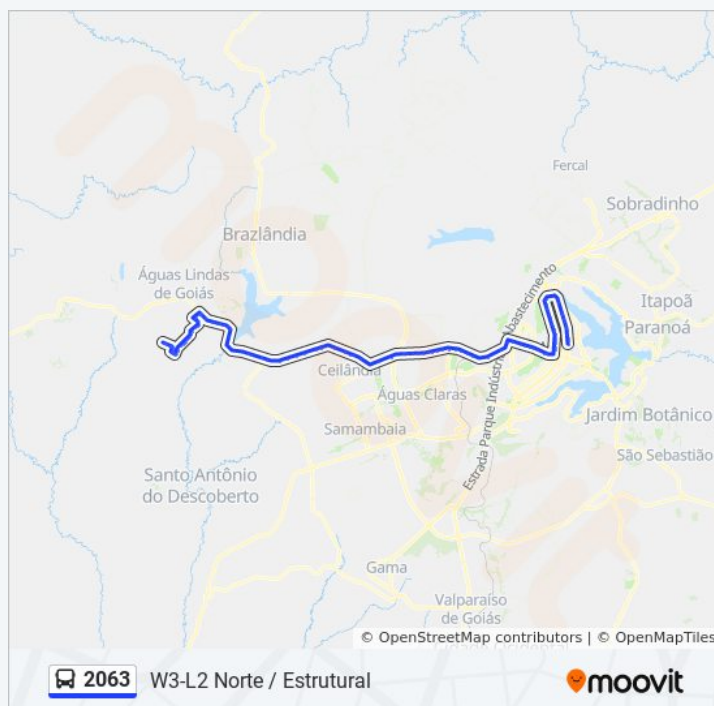

Sentido: W3-L2 NORTE / ESTRUTURAL

117 pontos

[VER OS HORÁRIOS DA LINHA](#)

Terminal Santa Lúcia

Rua Pau-Brasil

Rua Pau-Brasil, 889-971

Rua Pau-Brasil, 643-727

Rua Angelim

Mercado da Dina

Rua Pau-Brasil, 1-121

Rua Sibipiruna, 215

Rua Pequizeiro, 1-45

Quadra 23, Lote 61

Rua sem nome

Rua sem nome

Av Águas Lindas

Av Águas Lindas, 3665-3761

Av Águas Lindas, 3403-3479

Av Águas Lindas, 3149-3371

Av Águas Lindas, 2807-3057

Av Águas Lindas, 2217-2415

Av Águas Lindas, 2119-2201

Av Águas Lindas, 1895-1927

Av Águas Lindas - Águas Bonitas II

Av Águas Lindas - Águas Bonitas II

Av Águas Lindas, 1161-1389

Av Águas Lindas, 875-1021

Av Águas Lindas, 467-771

Av Águas Lindas, 2

Rua Rio Grande do Sul - Setor Camping Clube

Rua Rio Grande do Sul - Setor Camping Clube

Em Frente à garagem da Taguatur

Rua 7 (Esquina com a Rua 16) - Setor 3

Horários da linha de ônibus 2063

Tabela de horários sentido W3-L2 NORTE /
ESTRUTURAL

Domingo	Fora de Operação
Segunda-feira	04:40 - 06:40
Terça-feira	04:40 - 06:40
Quarta-feira	04:40 - 06:40
Quinta-feira	04:40 - 06:40
Sexta-feira	Fora de Operação
Sábado	05:15 - 06:40

Informações da linha de ônibus 2063

Sentido: W3-L2 NORTE / ESTRUTURAL

Paradas: 117

Duração da viagem: 102 min

Resumo da linha: