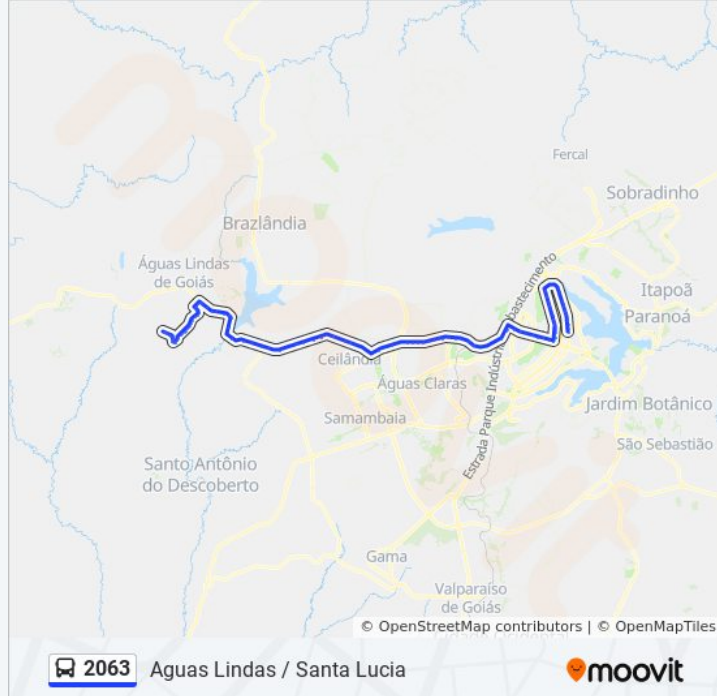

W3 Norte | 711 Norte

W3 Norte | 710/711 Norte (Agência do Trabalhador)

W3 Norte | 709/710 Norte

W3 Norte | 708/709 Norte (Pão de açúcar)

W3 Norte | 707 Norte (Ceub)

W3 Norte | 706/707 Norte (Mcdonald's)

W3 Norte | 705 Norte (Dona / Habib's)

W3 Norte | 704/705 Norte (Carrefour Bairro)

W3 Norte | 703 Norte (Santander / BRB)

W3 Norte | 702/703 Norte (Marista / Paróquia N. Sra. Saúde)

W3 Norte | T V Globo / Brasília Shopping / S H N

Via N1 | Torre de TV / SHN / Mcdonald's

Via N1 | Feira da Torre / Eixo Ibero-americano

Via N1 | Estádio / Ginásio / Centro de Convenções / Planetário

Via N1 | Palácio do Buriti / Tribunal de Contas do DF

Via N1 | Memorial JK / Praça do Cruzeiro

Via N1 | Setor Militar Urbano

Via N1 | Catedral Militar Rainha da Paz

Via N1 | SMU / Cruzeiro Velho

EPIA Sul | Rodoferroviaria (ADASA / Sec. Justiça)

EPIA Sul | Shopping Popular

Via Estrutural | CEASA / Viaduto Ayrton Senna

Via Estrutural | Cid. Automóvel / Detran

Via Estrutural | AMBEV

Via Estrutural | Ultrabox / CEF 02 da Estrutural

Via Estrutural | Cidade Estrutural

Via Estrutural | Último acesso à Cid. Estrutural

Via Estrutural | Vicente Pires (Rua 3C)

Via Estrutural | Estrutural Vidros (Rua 03)

Via Estrutural | Atacadão Drogacenter (Lado Oposto)