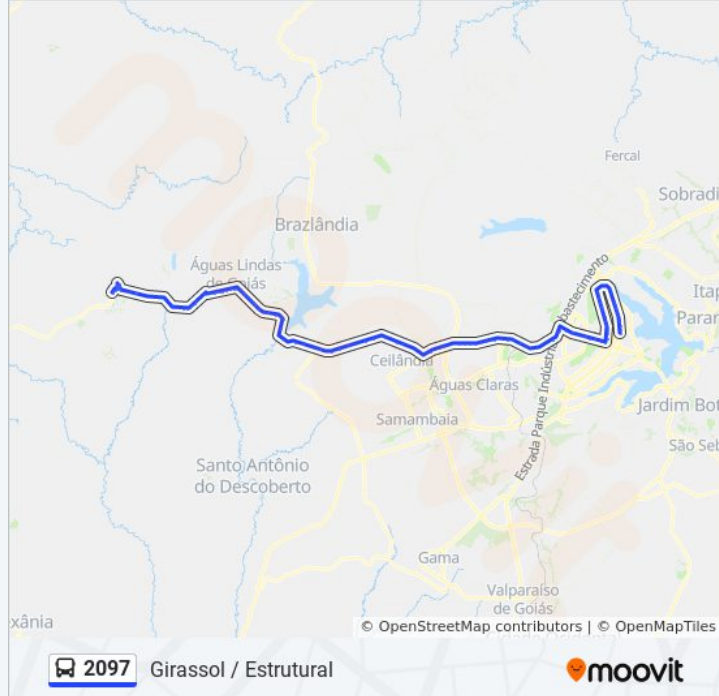

W3 Norte | 711 Norte

W3 Norte | 710/711 Norte (Agência do Trabalhador)

W3 Norte | 709/710 Norte

W3 Norte | 708/709 Norte (Pão de açúcar)

W3 Norte | 707 Norte (Ceub)

W3 Norte | 706/707 Norte (Mcdonald's)

W3 Norte | 705 Norte (Dona / Habib's)

W3 Norte | 704/705 Norte (Carrefour Bairro)

W3 Norte | 703 Norte (Santander / BRB)

W3 Norte | 702/703 Norte (Marista / Paróquia N. Sra. Saúde)

W3 Norte | T V Globo / Brasília Shopping / S H N

Via N1 | Torre de TV / SHN / Mcdonald's

Via N1 | Feira da Torre / Eixo Ibero-americano

Via N1 | Estádio / Ginásio / Centro de Convenções / Planetário

Via N1 | Palácio do Buriti / Tribunal de Contas do DF

Via N1 | Memorial JK / Praça do Cruzeiro

Via N1 | Setor Militar Urbano

Via N1 | Catedral Militar Rainha da Paz

Via N1 | SMU / Cruzeiro Velho

EPIA Sul | Rodoferroviaria (ADASA / Sec. Justiça)

EPIA Sul | Shopping Popular

Via Estrutural | CEASA / Viaduto Ayrton Senna

Via Estrutural | Cid. Automóvel / Detran

Via Estrutural | AMBEV

Via Estrutural | Ultrabox / CEF 02 da Estrutural

Via Estrutural | Cidade Estrutural

Via Estrutural | Último acesso à Cid. Estrutural

Via Estrutural | Vicente Pires (Rua 3C)

Via Estrutural | Estrutural Vidros (Rua 03)

Via Estrutural | Atacadão Drogacenter (Lado Oposto)