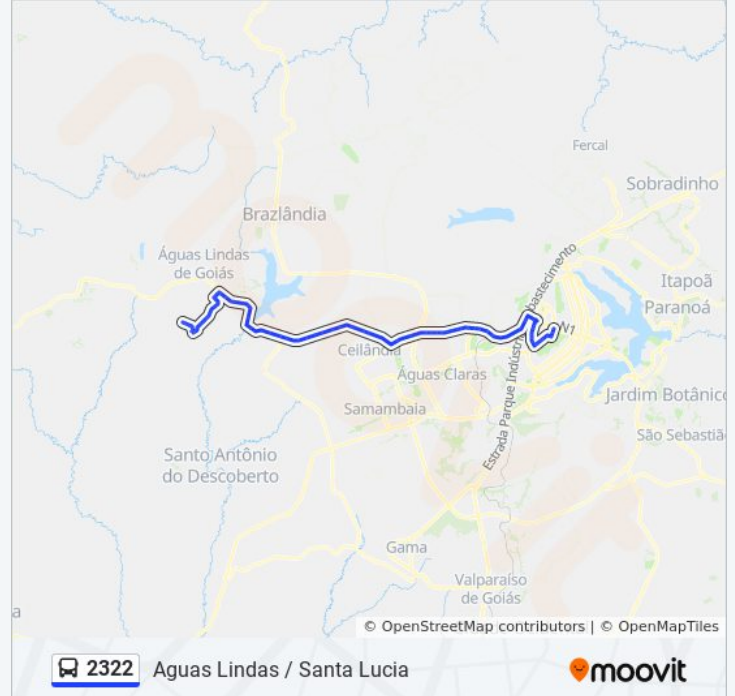

BR-070 - QNG 8 (Base SAMU)

BR-070 | Passarela da QNG

BR-070 - IFB Campus Taguatinga (Ponto sem sinalização)

BR-070 | CAESB

BR-070 (Atacadão Dia-Dia)

BR-070 - Passarela Terminal do Setor O e Cond. Privê

BR-070 - Setor O Exp./Setor de indústrias (Lado Oposto)

BR-070 - Setor de Indústrias de Ceilandia

BR-070 - QNR 5 Sentido Goiás

br 070

BR-070 - Posto Ceu 070 24h (Lado oposto)

BR 070 - Passarela

BR-070 | Posto Policial Rodoviario Sentido Goiás

BR 070

BR 070 - MaqCampo

BR 070 - Proximo a Divida DF-GO

BR 070 - Barragem do Rio Descoberto

Ponto de parada - BR 070

Ponto de Parada - BR 070

Ponto de Parada - BR 070

Marginal BR-070 - Anexo Lounge Bar

Marginal BR-070 - Jardim das Oliveiras