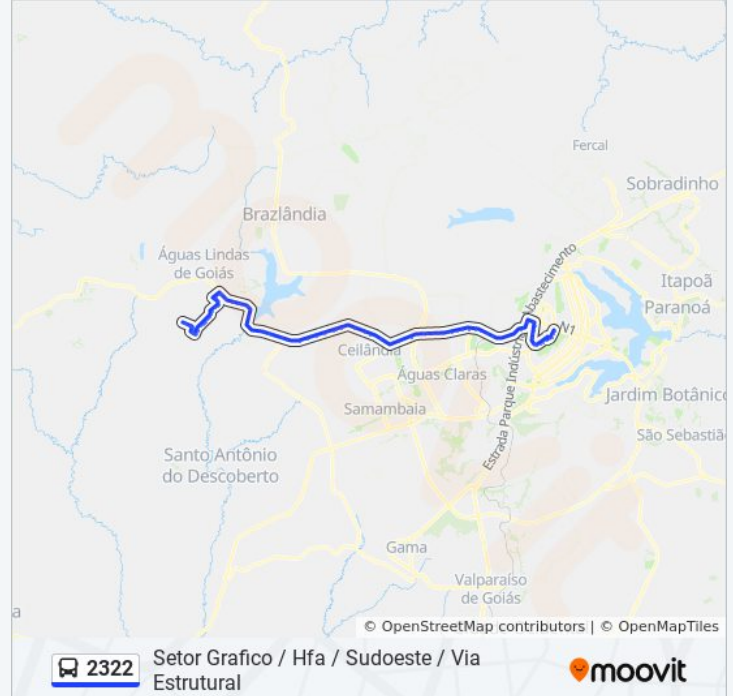

Av Águas Lindas - Águas Bonitas II

Av Águas Lindas, 1161-1389

Av Águas Lindas, 875-1021

Av Águas Lindas, 467-771

Av Águas Lindas, 2

Rua Rio Grande do Sul - Setor Camping Clube

Rua Rio Grande do Sul - Setor Camping Clube

Em Frente à garagem da Taguatur

Rua 7 (Esquina com a Rua 16) - Setor 3

Rua 16, 631

Rua 16 - UBS do Setor 2

Rua 16 - Chegando na Marginal da BR 070

Marginal BR-070 - Passarela e Balão do Posto
Fórmula 1

Marginal BR 070 - Posto Ipiranga e Viaduto

Marginal BR 070 - Jd. Sol Nascente

Marginal BR 070 - Jd. Sol Nascente e Jd. Guaira

Marginal BR 070 - Drogeria Pérola (Ent. do Jd.
Guaira)

Rua 2, 2-116

BR 070 Sentido Brasília - Km 3

Marginal BR 070 - Próx. ao Res. Portal da
barragem

Marginal BR 070 - Km 2

BR 070 Sentido Brasília - Barragem do Rio
Descoberto

BR 070 Sentido Brasília - MaqCampo

BR 070 Sentido Brasília - Chegando no Km 18

BR-070

BR 070 Sentido Brasília - Posto Policial
Rodoviario

BR 070 Sentido Brasília - Km 16 e Passarela

BR 070 Sentido Brasília - Posto Ceu 070 24h
(Sem Sinalização)

BR 070 Sentido Brasília - Entroncamento com a
DF-180