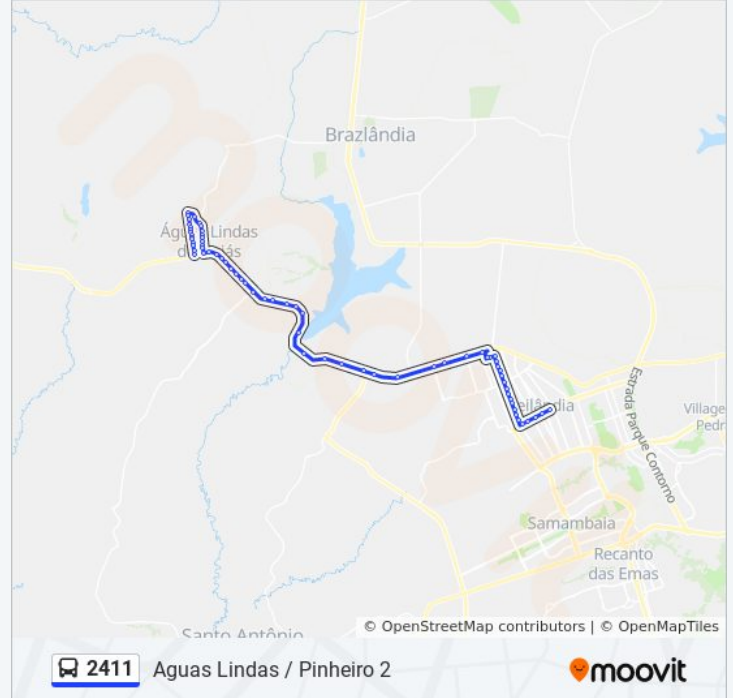

QNO 15 CONJ A (Terminal Setor O)

BR-070 - Passarela Terminal do Setor O e Cond. Privê

BR-070 - Setor O Exp./Setor de indústrias (Lado Oposto)

BR-070 - Setor de Indústrias de Ceilandia

BR-070 - QNR 5 Sentido Goiás

BR-070 - Posto Ceu 070 24h (Lado oposto)

BR 070 - Passarela

BR-070 | Posto Policial Rodoviario Sentido Goiás

BR 070

BR 070 - MaqCampo

BR 070 - Proximo a Divida DF-GO

BR 070 - Barragem do Rio Descoberto

Ponto de parada - BR 070

Ponto de Parada - BR 070

Ponto de Parada - BR 070

Marginal BR-070 - Anexo Lounge Bar

Marginal BR-070 - Jardim das Oliveiras

Marginal BR 070 - Viaduto e Posto Ouro Quality

Marginal BR 070 - Posto Ale

Marginal BR 070 - Madeireira Dom Bosco

Ponto de Parada - Hotel Colombo

Ponto de Parada - BR 070

Avenida Perimetral, 2117

Marginal BR-070 (Cabana Chopperia / Atacadão DD)

Marginal BR 070 - Águas Lindas Shopping

Ponto de parada - BR 070

Ponto de Parada - Distribuidora Toro

Terminal - Clínica Santa Mônica

Ponto de Parada - Clínica Santa Mônica

Ponto de Parada - Veterinária Maanaim

Ponto de Parada - Mercadinho São Francisco