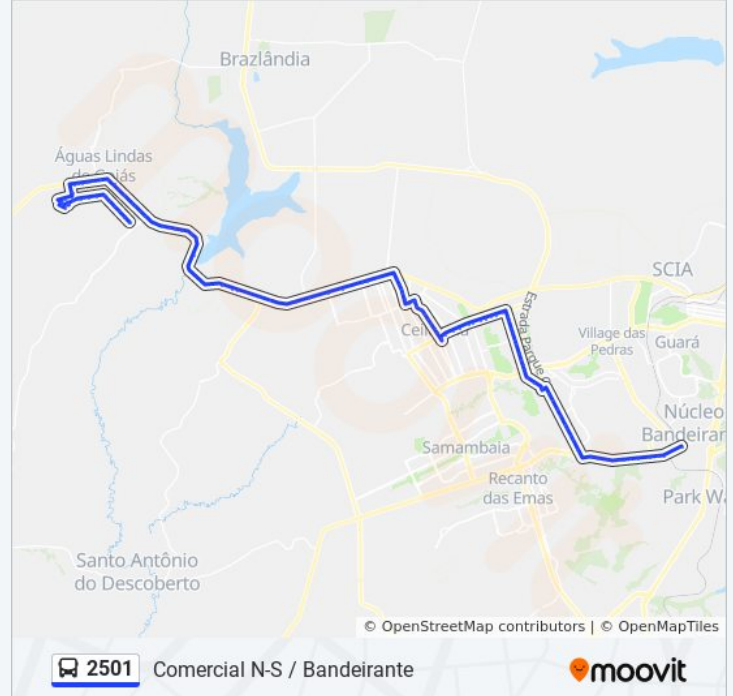

Rua 16, 1298

Marginal BR-070 - Passarela e Balão do Posto
Fórmula 1

Marginal BR 070 - Posto Ipiranga e Viaduto

Marginal BR 070 - Jd. Sol Nascente

Marginal BR 070 - Jd. Sol Nascente e Jd. Guaíra

Marginal BR 070 - Drogeria Pérola (Ent. do Jd.
Guaira)

Rua 2, 2-116

BR 070 Sentido Brasília - Km 3

Marginal BR 070 - Próx. ao Res. Portal da
barragem

Marginal BR 070 - Km 2

BR 070 Sentido Brasília - Barragem do Rio
Descoberto

BR 070 Sentido Brasília - MaqCampo

BR 070 Sentido Brasília - Chegando no Km 18

BR-070

BR 070 Sentido Brasília - Posto Policial Rodoviario

BR 070 Sentido Brasília - Km 16 e Passarela

BR 070 Sentido Brasília - Posto Ceu 070 24h (Sem Sinalização)