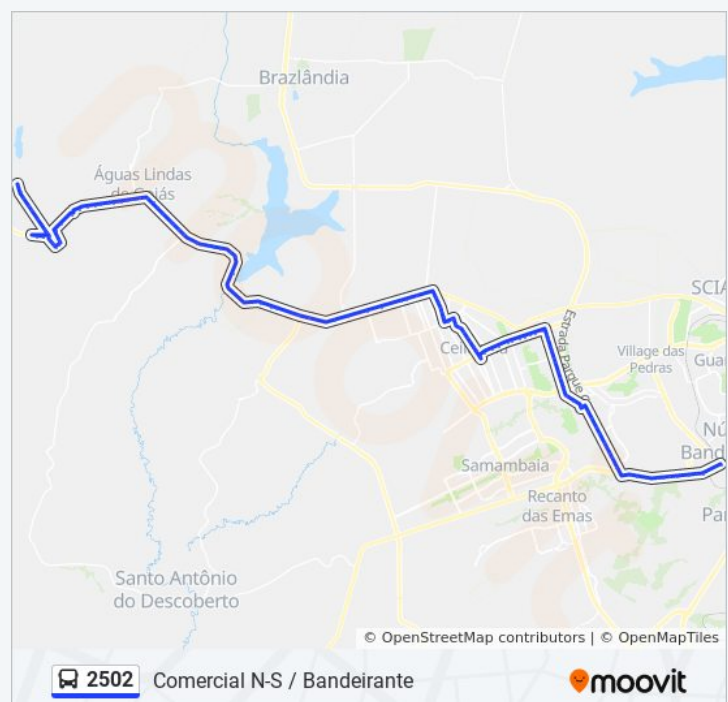

Rua Goiás, 33

Avenida Brasília, 1048-1198

Marginal BR 070 - Aguas Bonitas

BR-070, 31031

## Horários da linha de ônibus 2502

Tabela de horários sentido PISTAO NORTE-SUL / BANDEIRANTE

Domingo	Fora de Operação
Segunda-feira	04:45 - 05:45
Terça-feira	04:45 - 05:45
Quarta-feira	04:45 - 05:45
Quinta-feira	04:45 - 05:45
Sexta-feira	Fora de Operação
Sábado	06:00

## Informações da linha de ônibus 2502

**Sentido:** PISTAO NORTE-SUL / BANDEIRANTE

**Paradas:** 103

**Duração da viagem:** 95 min

**Resumo da linha:**

BR-070

Avenida Brasília, 6275

Avenida Brasília