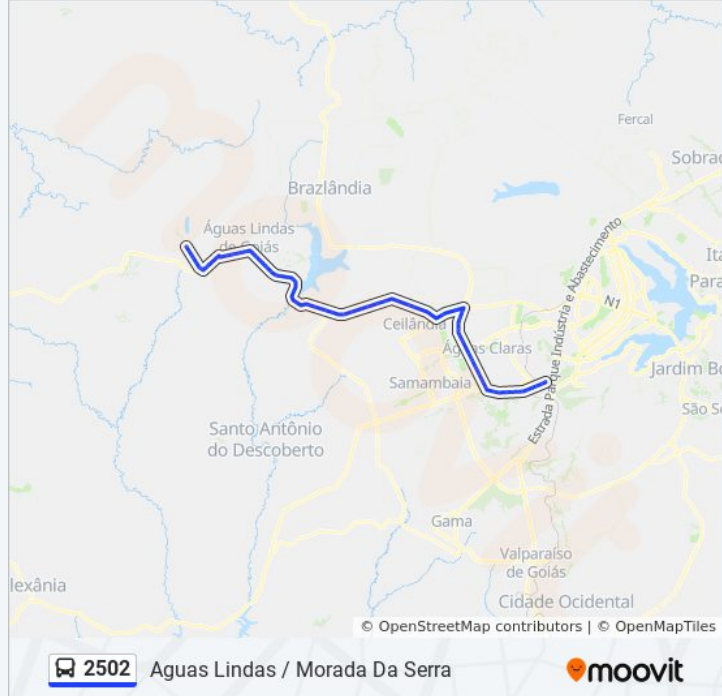

BR-070 | Passarela da QNG

BR-070 - IFB Campus Taguatinga (Ponto sem sinalização)

BR-070 | CAESB

BR-070 (Atacadão Dia-Dia)

BR-070 - Passarela Terminal do Setor O e Cond. Privê

BR-070 - Setor O Exp./Setor de indústrias (Lado Oposto)

BR-070 - Setor de Indústrias de Ceilandia

BR-070 - QNR 5 Sentido Goiás

br 070

BR-070 - Posto Ceu 070 24h (Lado oposto)

BR 070 - Passarela

BR-070 | Posto Policial Rodoviario Sentido Goiás

BR 070

BR 070 - MaqCampo

BR 070 - Proximo a Divida DF-GO

BR 070 - Barragem do Rio Descoberto

Ponto de parada - BR 070

Ponto de Parada - BR 070

Ponto de Parada - BR 070

Marginal BR-070 - Anexo Lounge Bar

Marginal BR-070 - Jardim das Oliveiras

Marginal BR 070 - Águas Lindas Shopping

Ponto de parada - BR 070

Ponto de Parada - Distribuidora Toro

BR 070 - Mais Atacadista (Ponto sem sinalizacao)

Rodovia Brasil 070, 52

Avenida Brasília, 22

Marginal BR 070 - Oposto à Garagem da UTB