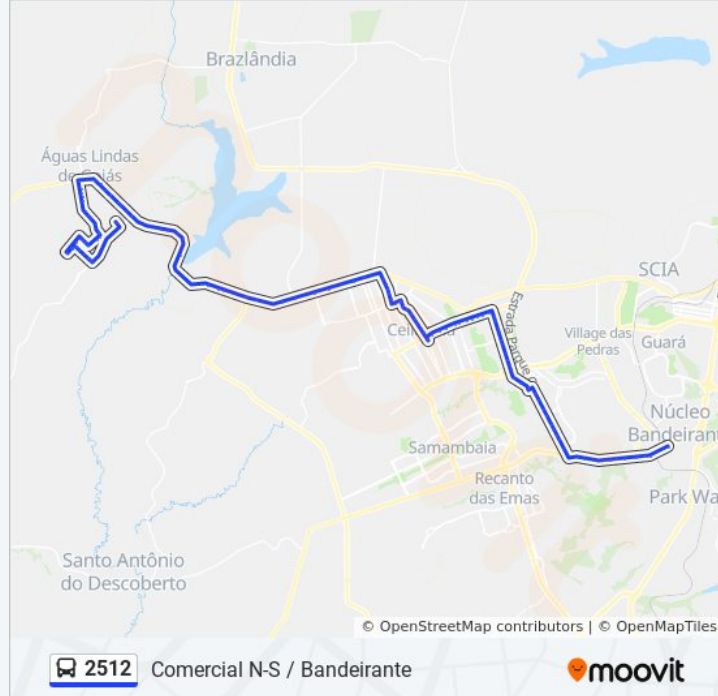

Marginal BR 070 - Oposto ao Atacadão Dia A Dia

Marginal BR 070 - Supermerc. Tatico

Avenida Brasília, 1237-1647

Marginal BR 070 Sentido Brasília

Rua 16, 1298

Marginal BR-070 - Passarela e Balão do Posto Fórmula 1

Marginal BR 070 - Posto Ipiranga e Viaduto

Marginal BR 070 - Jd. Sol Nascente

Marginal BR 070 - Jd. Sol Nascente e Jd. Guaíra

Marginal BR 070 - Drogeria Pérola (Ent. do Jd. Guaira)

Rua 2, 2-116

BR 070 Sentido Brasília - Km 3

Marginal BR 070 - Próx. ao Res. Portal da Barragem

Marginal BR 070 - Km 2

BR 070 Sentido Brasília - Barragem do Rio Descoberto

BR 070 Sentido Brasília - MaqCampo

BR 070 Sentido Brasília - Chegando no Km 18

BR-070

BR 070 Sentido Brasília - Posto Policial

Rodoviário

BR 070 Sentido Brasília - Km 16 e Passarela

BR 070 Sentido Brasília - Posto Ceu 070 24h
(Sem Sinalização)

BR 070 Sentido Brasília - Entroncamento com a
DF-180