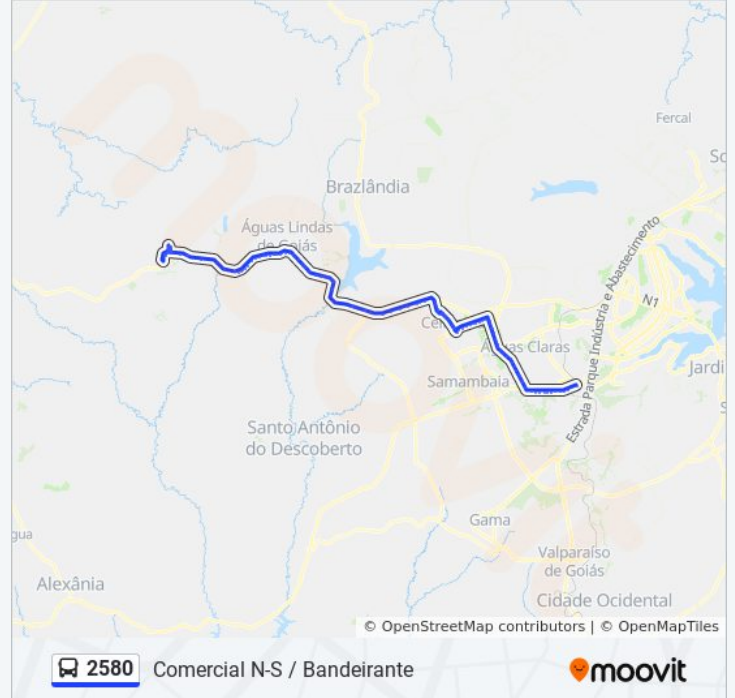

Hospital Municipal Bom Jesus

Avenida Brasília, 3619-3783

Marginal BR 070 - Posto Ponteio

Avenida 4, 299

Marginal BR 070 - Prox. ao Ag. Lindas Shopping

Marginal BR 070 - Oposto ao Atacadão Dia A Dia

Marginal BR 070 - Supermerc. Tatico

Avenida Brasília, 1237-1647

Marginal BR 070 Sentido Brasília

Rua 16, 1298

Marginal BR-070 - Passarela e Balão do Posto
Fórmula 1

Marginal BR 070 - Posto Ipiranga e Viaduto

Marginal BR 070 - Jd. Sol Nascente