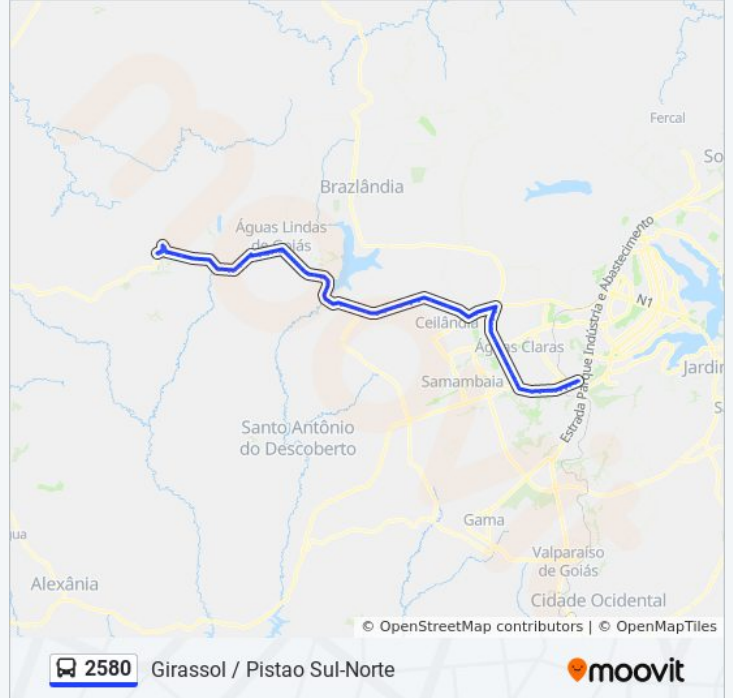

BR-070 - IFB Campus Taguatinga (Ponto sem sinalização)

BR-070 | CAESB

BR-070 (Atacadão Dia-Dia)

BR-070 - Passarela Terminal do Setor O e Cond. Privê

BR-070 - Setor O Exp./Setor de indústrias (Lado Oposto)

BR-070 - Setor de Indústrias de Ceilandia

BR-070 - QNR 5 Sentido Goiás

br 070

BR-070 - Posto Ceu 070 24h (Lado oposto)

BR 070 - Passarela

BR-070 | Posto Policial Rodoviario Sentido Goiás

BR 070

BR 070 - MaqCampo

BR 070 - Proximo a Divida DF-GO

BR 070 - Barragem do Rio Descoberto

Ponto de parada - BR 070

Ponto de Parada - BR 070

Ponto de Parada - BR 070

Marginal BR-070 - Anexo Lounge Bar

Marginal BR-070 - Jardim das Oliveiras