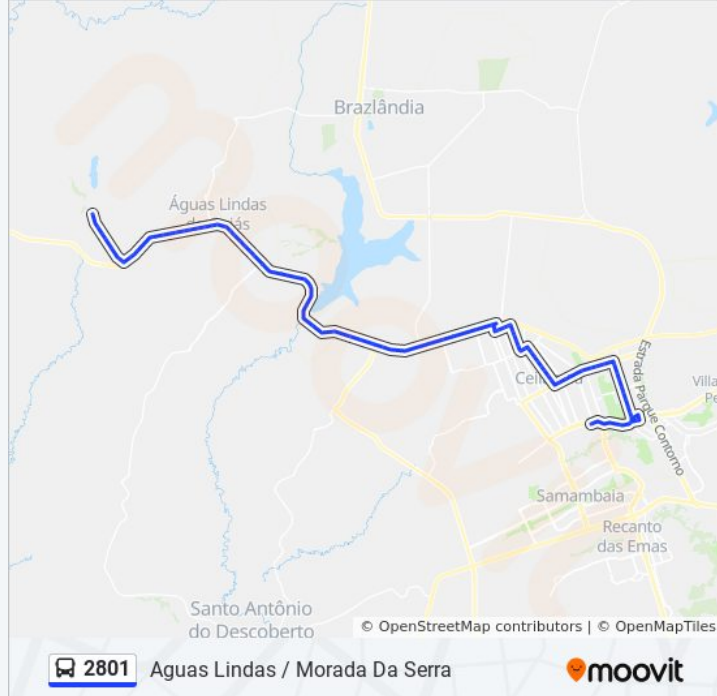

QNO 15 CONJ A (Terminal Setor O)

BR-070 - Passarela Terminal do Setor O e Cond. Privê

BR-070 - Setor O Exp./Setor de indústrias (Lado Oposto)

BR-070 - Setor de Indústrias de Ceilândia

BR-070 - QNR 5 Sentido Goiás

br 070

BR-070 - Posto Ceu 070 24h (Lado oposto)

BR 070 - Passarela

BR-070 | Posto Policial Rodoviario Sentido Goiás

BR 070 - Nao Sinalizado (logo apos PRF)
geralmente só desembarque

BR 070

BR 070 - MaqCampo

BR 070 - Proximo a Divida DF-GO

BR 070 - Barragem do Rio Descoberto

Ponto de parada - BR 070

Ponto de Parada - BR 070

Ponto de Parada - BR 070

Marginal BR-070 - Anexo Lounge Bar

Marginal BR-070 - Jardim das Oliveiras