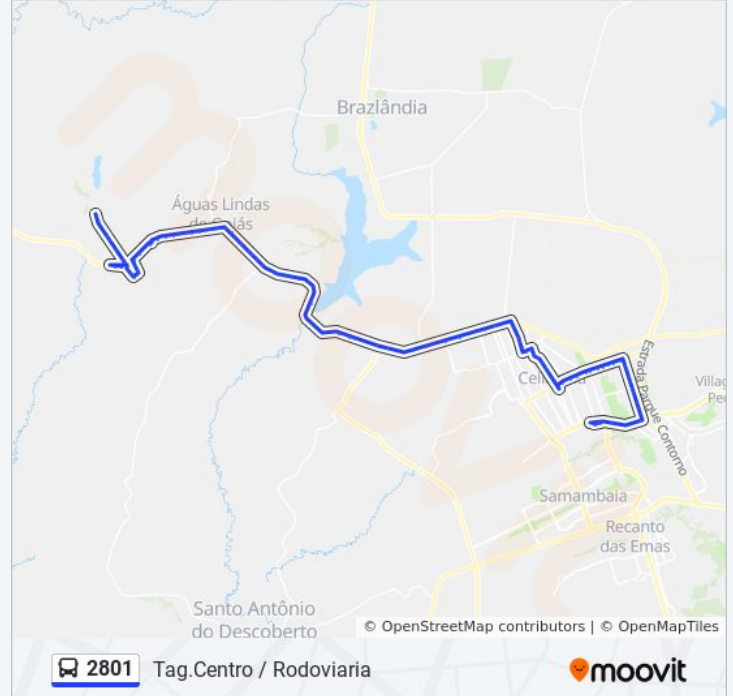

Marginal BR 070 - Posto Ponteio

Avenida 4, 299

Marginal BR 070 - Prox. ao Ag. Lindas Shopping

Marginal BR 070 - Oposto ao Atacadão Dia A Dia

Marginal BR 070 - Supermerc. Tatico

Avenida Brasília, 1237-1647

Marginal BR 070 Sentido Brasília

Rua 16, 1298

Marginal BR-070 - Passarela e Balão do Posto
Fórmula 1

Marginal BR 070 - Posto Ipiranga e Viaduto

Marginal BR 070 - Jd. Sol Nascente

Marginal BR 070 - Jd. Sol Nascente e Jd. Guaíra

Marginal BR 070 - Drogeria Pérola (Ent. do Jd.

Guaira)

Rua 2, 2-116

BR 070 Sentido Brasília - Km 3

Marginal BR 070 - Próx. ao Res. Portal da barragem

Marginal BR 070 - Km 2

BR 070 Sentido Brasília - Barragem do Rio Descoberto

BR 070 Sentido Brasília - MaqCampo