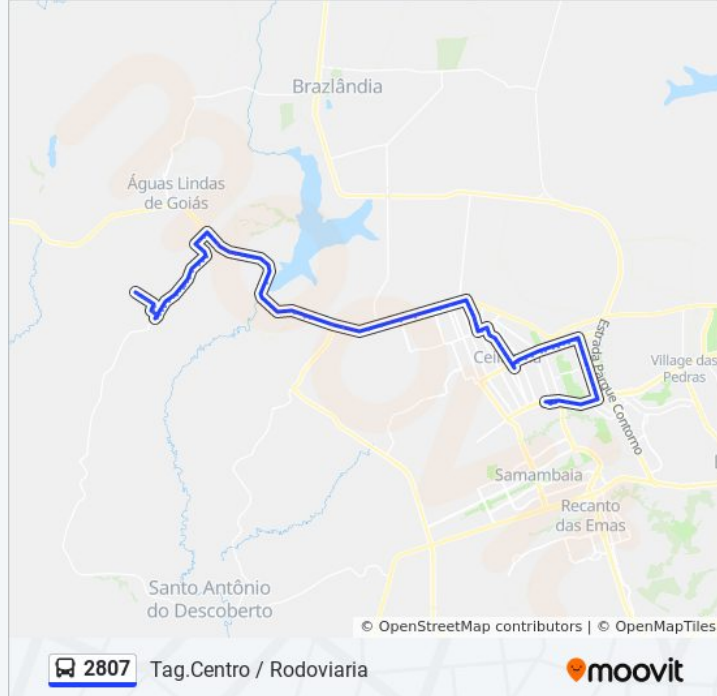

Av Águas Lindas, 2807-3057

Av Águas Lindas, 2217-2415

Av Águas Lindas, 2119-2201

Av Águas Lindas, 1895-1927

Av Águas Lindas - Águas Bonitas II

Av Águas Lindas - Águas Bonitas II

Av Águas Lindas, 1161-1389

Av Águas Lindas, 875-1021

Av Águas Lindas, 467-771

Av Águas Lindas, 2

Rua Rio Grande do Sul - Setor Camping Clube

Rua Rio Grande do Sul - Setor Camping Clube

Em Frente à garagem da Taguatur

Rua 7 (Esquina com a Rua 16) - Setor 3

Rua 16, 631

Rua 16 - UBS do Setor 2

Rua 16 - Chegando na Marginal da BR 070

Marginal BR-070 - Passarela e Balão do Posto
Fórmula 1

Marginal BR 070 - Posto Ipiranga e Viaduto

Marginal BR 070 - Jd. Sol Nascente

Marginal BR 070 - Jd. Sol Nascente e Jd. Guaíra

Marginal BR 070 - Drogeria Pérola (Ent. do Jd.
Guaira)

Rua 2, 2-116

BR 070 Sentido Brasília - Km 3

Marginal BR 070 - Próx. ao Res. Portal da
barragem

Marginal BR 070 - Km 2

BR 070 Sentido Brasília - Barragem do Rio
Descoberto

BR 070 Sentido Brasília - MaqCampo

BR 070 Sentido Brasília - Chegando no Km 18

BR-070

BR 070 Sentido Brasília - Posto Policial