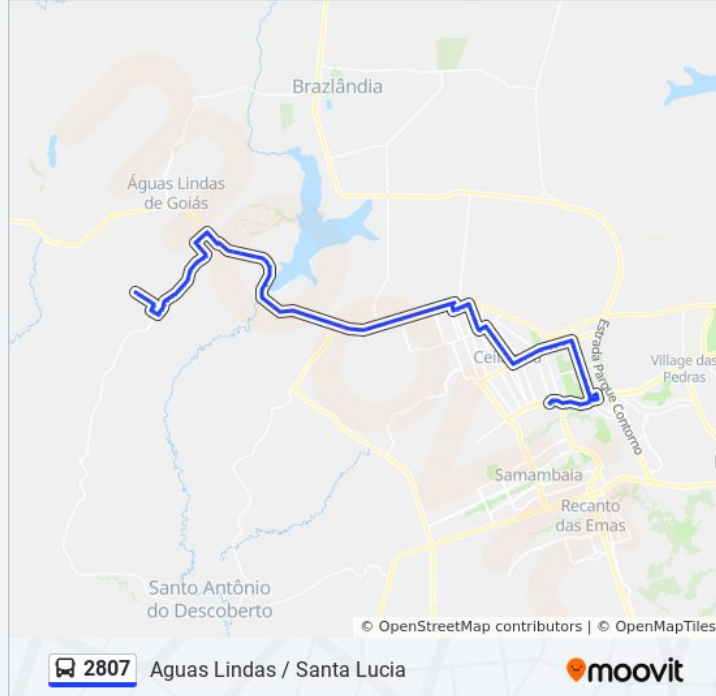

QNO 7 CONJ. B

QNO 15 CONJ D

QNO 15 CONJ A (Terminal Setor O)

BR-070 - Passarela Terminal do Setor O e Cond. Privê

BR-070 - Setor O Exp./Setor de indústrias (Lado Oposto)

BR-070 - Setor de Indústrias de Ceilandia

BR-070 - QNR 5 Sentido Goiás

BR-070 - Posto Ceu 070 24h (Lado oposto)

BR 070 - Passarela

BR-070 | Posto Policial Rodoviario Sentido Goiás

BR 070

BR 070 - MaqCampo

BR 070 - Proximo a Divida DF-GO

BR 070 - Barragem do Rio Descoberto