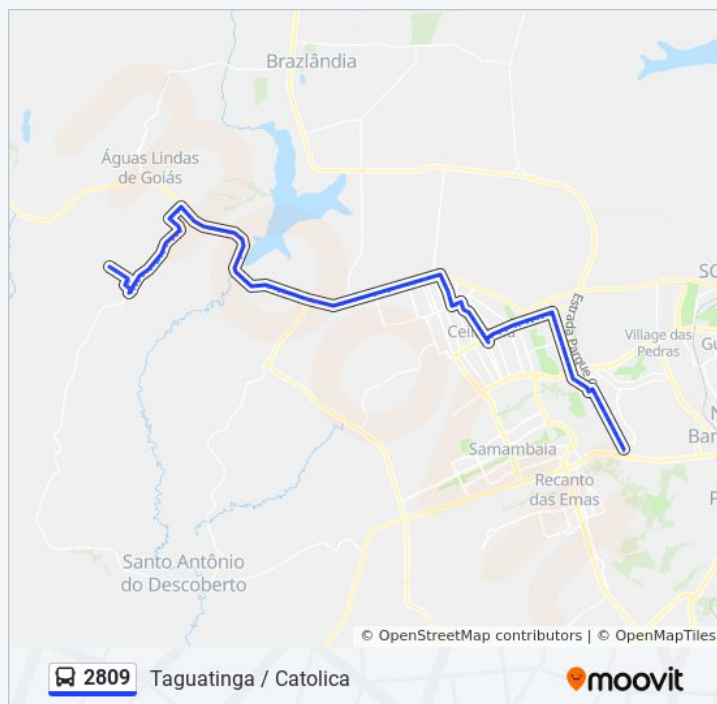

Rua 16 - UBS do Setor 2

Rua 16 - Chegando na Marginal da BR 070

Marginal BR-070 - Passarela e Balão do Posto
Fórmula 1

Marginal BR 070 - Posto Ipiranga e Viaduto

Marginal BR 070 - Jd. Sol Nascente

Marginal BR 070 - Jd. Sol Nascente e Jd. Guaíra

Marginal BR 070 - Drogeria Pérola (Ent. do Jd.
Guaíra)

Rua 2, 2-116

BR 070 Sentido Brasília - Km 3

Informações da linha de ônibus 2809

Sentido: TAGUATINGA / CATOLICA

Paradas: 102

Duração da viagem: 93 min

Resumo da linha: