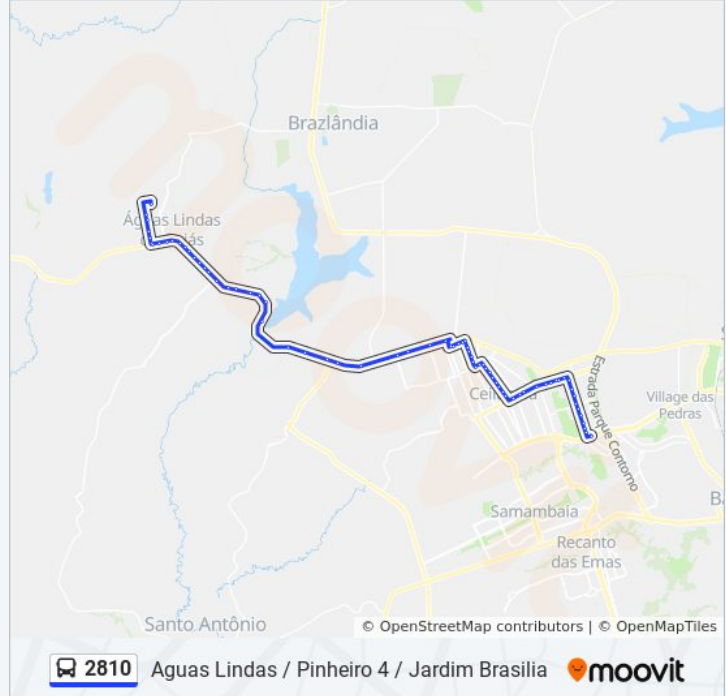

BR-070 - QNR 5 Sentido Goiás

BR-070 - Posto Ceu 070 24h (Lado oposto)

BR 070 - Passarela

BR-070 | Posto Policial Rodoviario Sentido Goiás

BR 070

BR 070 - MaqCampo

BR 070 - Barragem do Rio Descoberto

Ponto de parada - BR 070

Ponto de Parada - BR 070

Ponto de Parada - BR 070

Marginal BR-070 - Anexo Lounge Bar

Marginal BR-070 - Jardim das Oliveiras

Marginal BR 070 - Viaduto e Posto Ouro Quality

Marginal BR 070 - Posto Ale

Marginal BR 070 - Madeireira Dom Bosco