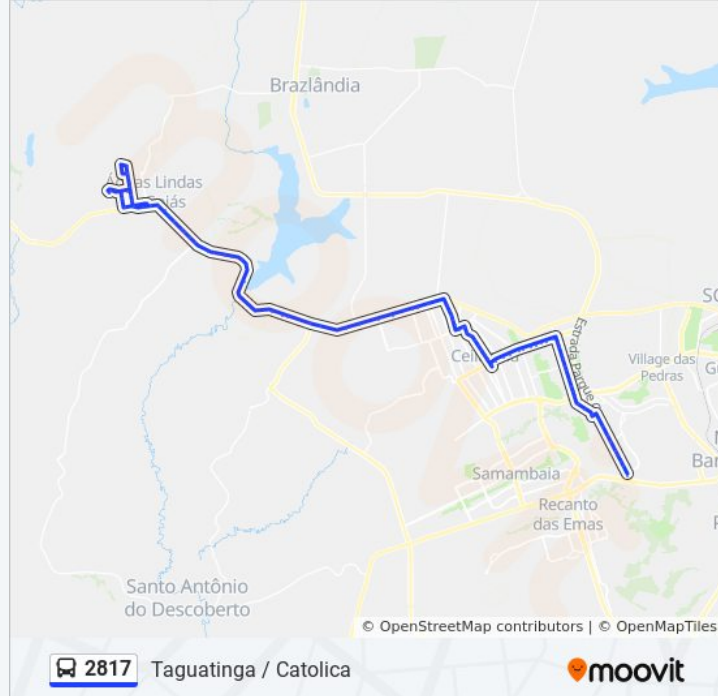

Rua 5 esquina com Rua 1 - Jardim da Barragem VI

Rua 3, 2

Avenida Brasília, 817

Rua 11, 241

Avenida Brasília, 46

Marginal BR 070 - Posto Ponteio

Avenida 4, 299

Marginal BR 070 - Prox. ao Ag. Lindas Shopping

Marginal BR 070 - Oposto ao Atacadão Dia A Dia

Marginal BR 070 - Supermerc. Tatico

Avenida Brasília, 1237-1647

Marginal BR 070 Sentido Brasília

Rua 16, 1298

Marginal BR-070 - Passarela e Balão do Posto Fórmula 1

Marginal BR 070 - Posto Ipiranga e Viaduto

Marginal BR 070 - Jd. Sol Nascente

Marginal BR 070 - Jd. Sol Nascente e Jd. Guaíra

Marginal BR 070 - Drogaria Pérola (Ent. do Jd. Guaira)

Rua 2, 2-116

BR 070 Sentido Brasília - Km 3

Marginal BR 070 - Próx. ao Res. Portal da barragem

Marginal BR 070 - Km 2

BR 070 Sentido Brasília - Barragem do Rio Descoberto

BR 070 Sentido Brasília - MaqCampo

BR 070 Sentido Brasília - Chegando no Km 18

BR-070

BR 070 Sentido Brasília - Posto Policial Rodoviario

BR 070 Sentido Brasília - Km 16 e Passarela

BR 070 Sentido Brasília - Posto Ceu 070 24h (Sem Sinalização)