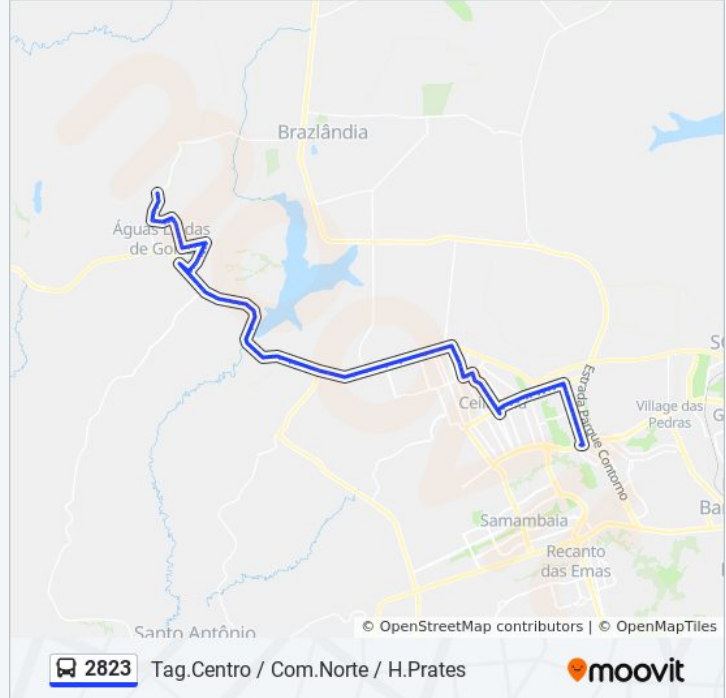

Rua 22, 455-641

Ponto de Parada

Rua 22, 1-155

Ponto de Parada - M.Villagem

Ponto de Parada - Paróquia São Maximiliano

Ponto de Parada - BAR 2000

Avenida Rio Grande do Sul, 377-459

Ponto de Parada - Jardim Pérola II

Ponto de Parada - Posto de Saúde

Ponto de Parada - Jardim Pérola II

Ponto de Parada - Supermercado
Esperança/Pérola I

Ponto de Parada - Jardim Pérola I

Ponto de Parada - Padaria Kipão

Ponto de Parada - Drogaria Rafael

Ponto de Parada - Colégio Evangélico Pérola

Ponto de Parada - Eleffantus/Praça

Ponto de Parada - Jardim Pérola I

Marginal BR 070 Sentido Brasília

Rua 16, 1298

Marginal BR-070 - Passarela e Balão do Posto
Fórmula 1

Marginal BR 070 - Posto Ipiranga e Viaduto

Marginal BR 070 - Jd. Sol Nascente

Marginal BR 070 - Jd. Sol Nascente e Jd. Guaíra

Marginal BR 070 - Drogaria Pérola (Ent. do Jd.
Guaira)

Rua 2, 2-116

BR 070 Sentido Brasília - Km 3

Marginal BR 070 - Próx. ao Res. Portal da
barragem

Marginal BR 070 - Km 2

BR 070 Sentido Brasília - Barragem do Rio
Descoberto

BR 070 Sentido Brasília - MaqCampo