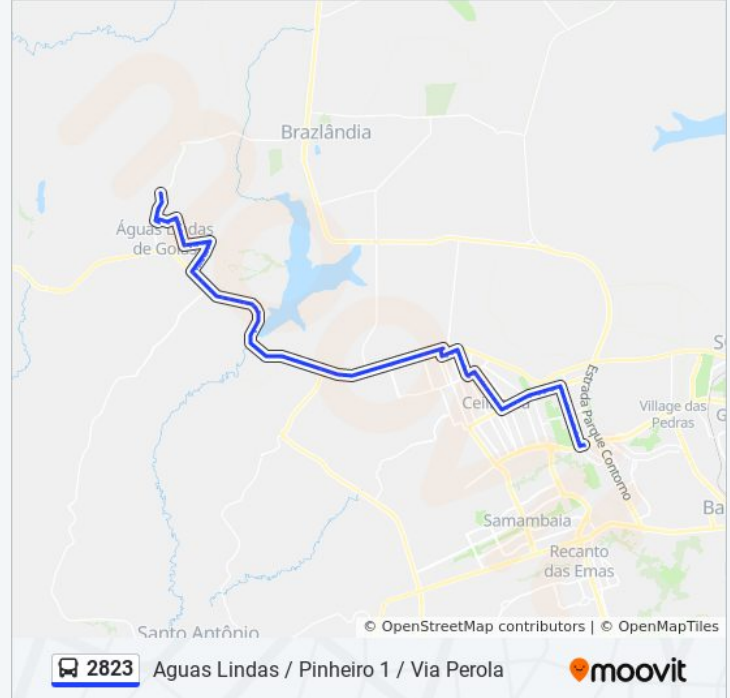

BR-070 - QNR 5 Sentido Goiás

BR-070 - Posto Ceu 070 24h (Lado oposto)

BR 070 - Passarela

BR-070 | Posto Policial Rodoviario Sentido Goiás

BR 070

BR 070 - MaqCampo

BR 070 - Barragem do Rio Descoberto

Ponto de parada - BR 070

Ponto de Parada - BR 070

Ponto de Parada - BR 070

Marginal BR-070 - Anexo Lounge Bar

Marginal BR-070 - Jardim das Oliveiras

Marginal BR 070 - Viaduto e Posto Ouro Quality

Marginal BR 070 - Posto Ale

Marginal BR 070 - Madeireira Dom Bosco