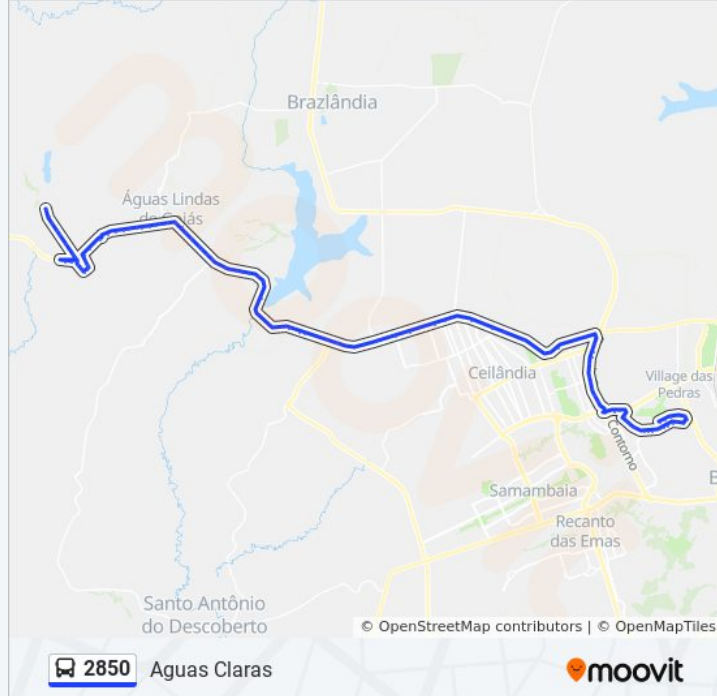

Hospital Municipal Bom Jesus

Avenida Brasília, 3619-3783

Marginal BR 070 - Posto Ponteio

Avenida 4, 299

Marginal BR 070 - Prox. ao Ag. Lindas Shopping

Marginal BR 070 - Oposto ao Atacadão Dia A Dia

Marginal BR 070 - Supermerc. Tatico

Avenida Brasília, 1237-1647

Marginal BR 070 Sentido Brasília

Rua 16, 1298

Marginal BR-070 - Passarela e Balão do Posto Fórmula 1

Marginal BR 070 - Posto Ipiranga e Viaduto

Marginal BR 070 - Jd. Sol Nascente

Marginal BR 070 - Jd. Sol Nascente e Jd. Guaíra

Marginal BR 070 - Drogaria Pérola (Ent. do Jd. Guaira)

Rua 2, 2-116

BR 070 Sentido Brasília - Km 3

Marginal BR 070 - Próx. ao Res. Portal da barragem

Marginal BR 070 - Km 2

BR 070 Sentido Brasília - Barragem do Rio
Descoberto

BR 070 Sentido Brasília - MaqCampo

BR 070 Sentido Brasília - Chegando no Km 18

BR-070

BR 070 Sentido Brasília - Posto Policial
Rodoviário

BR 070 Sentido Brasília - Km 16 e Passarela