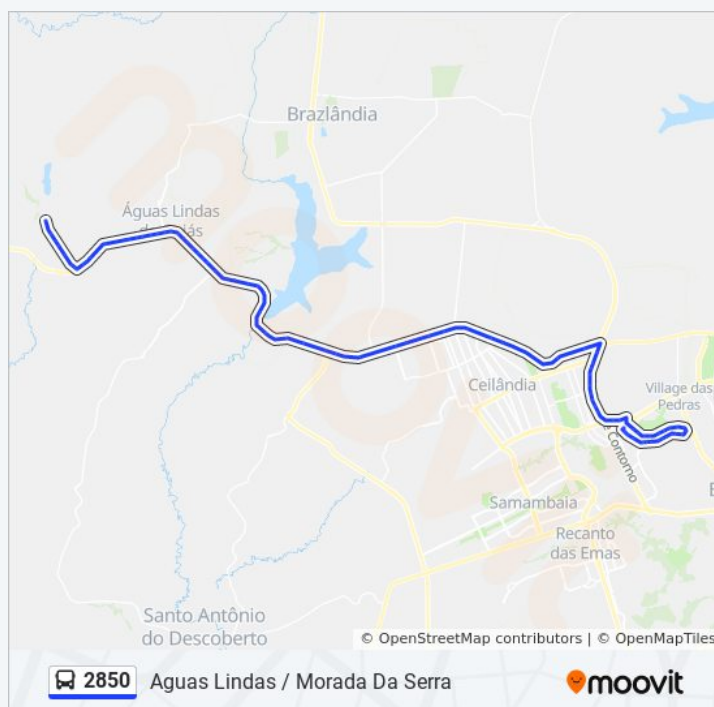

Informações da linha de ônibus 2850

Sentido: AGUAS LINDAS / MORADA DA SERRA

Paradas: 82

Duração da viagem: 87 min

Resumo da linha:

BR-070 - QNG 8 (Base SAMU)

BR-070 | Passarela da QNG

BR-070 - IFB Campus Taguatinga (Ponto sem sinalização)