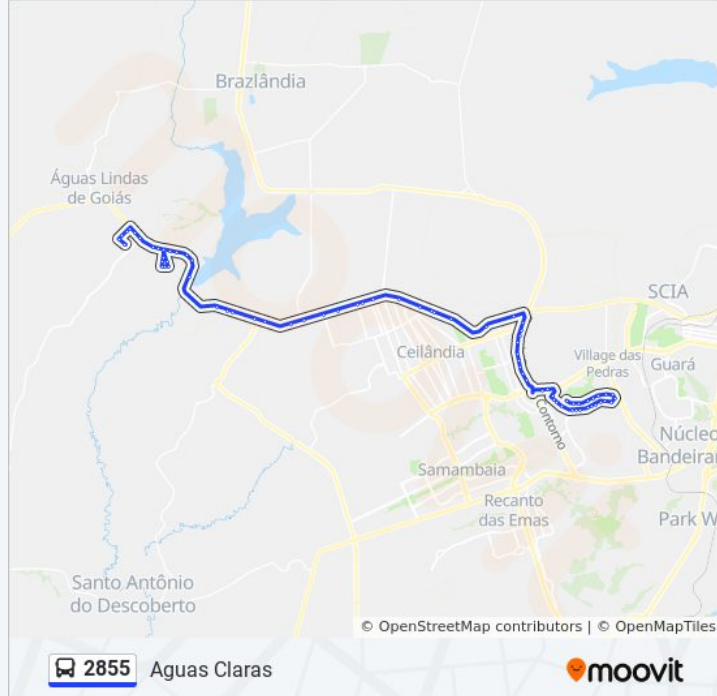

BR 070 Sentido Brasília - Km 3

Marginal BR 070 - Próx. ao Res. Portal da barragem

Marginal BR 070 - Km 2

BR 070 Sentido Brasília - Barragem do Rio Descoberto

BR 070 Sentido Brasília - MaqCampo

BR 070 Sentido Brasília - Chegando no Km 18

BR-070

BR 070 Sentido Brasília - Posto Policial Rodoviario

BR 070 Sentido Brasília - Km 16 e Passarela

BR 070 Sentido Brasília - Posto Ceu 070 24h (Sem Sinalização)

BR 070 Sentido Brasília - Entroncamento com a DF-180

BR 070 Sentido Brasília - QNR 5

BR 070 Sentido Brasília - Setor de Indústria de Ceilandia (Sem Sinalização)

BR 070 Sentido Brasília - Exp. Setor O

BR 070 Sentido Brasília - Exp. Setor O e Cond. Privê

BR 070 Sentido Brasília - Terminal do Setor O

BR 070 Sentido Brasília - Atacadão Dia a Dia

BR 070 Sentido Brasília - CAESB

BR 070 Sentido Brasília - IFB Campus Taguatinga

BR 070 Sentido Brasília - Passarela do IFB

BR-070 Sentido Brasília - Setor SAGOCA (Residencial Reserva)

BR 070 Sentido Brasília - Passarela da QNG

BR 070 Sentido Brasília - Escola Classe 16 de Tag.

Pistão Norte | Centro de Treinamento da Polícia Militar

Pistão Norte | QND 59 (CEI 02)

Pistão Norte | QND 60

Pistão Norte | QND 45 (Escola Classe 15)