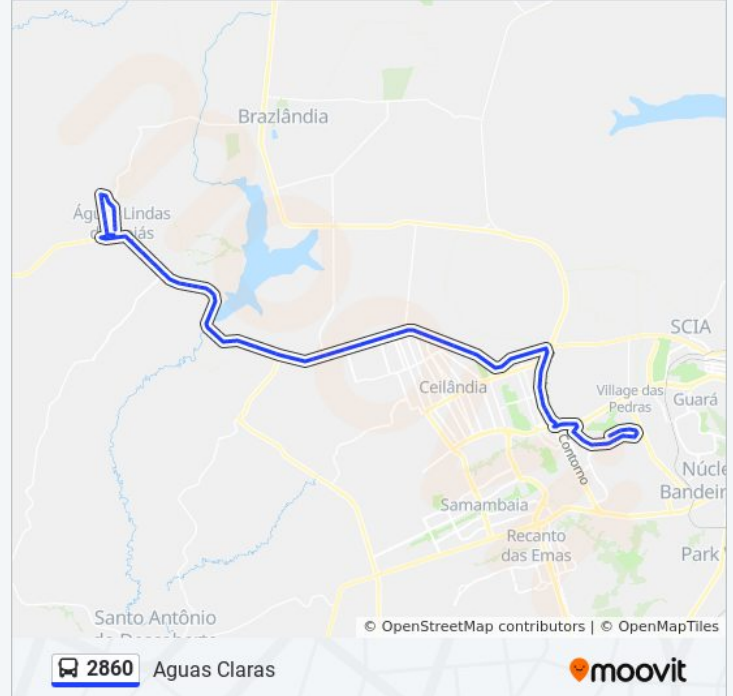

Ponto Final - Mais Atacadista

Marginal BR 070 - Posto Ponteio

Avenida 4, 299

Marginal BR 070 - Prox. ao Ag. Lindas Shopping

Marginal BR 070 - Oposto ao Atacadão Dia A Dia

Marginal BR 070 - Supermerc. Tatico

Avenida Brasília, 1237-1647

Marginal BR 070 Sentido Brasília

Rua 16, 1298

Marginal BR-070 - Passarela e Balão do Posto
Fórmula 1

Marginal BR 070 - Posto Ipiranga e Viaduto

Marginal BR 070 - Jd. Sol Nascente

Marginal BR 070 - Jd. Sol Nascente e Jd. Guaíra

Marginal BR 070 - Drogeria Pérola (Ent. do Jd.
Guaira)

Rua 2, 2-116

BR 070 Sentido Brasília - Km 3

Marginal BR 070 - Próx. ao Res. Portal da
barragem

Marginal BR 070 - Km 2

BR 070 Sentido Brasília - Barragem do Rio
Descoberto

BR 070 Sentido Brasília - MaqCampo

BR 070 Sentido Brasília - Chegando no Km 18

BR-070

BR 070 Sentido Brasília - Posto Policial
Rodoviario

BR 070 Sentido Brasília - Km 16 e Passarela

BR 070 Sentido Brasília - Posto Ceu 070 24h
(Sem Sinalização)

BR 070 Sentido Brasília - Entroncamento com a
DF-180

BR 070 Sentido Brasília - QNR 5

BR 070 Sentido Brasília - Setor de Indústria de
Ceilandia (Sem Sinalização)

BR 070 Sentido Brasília - Exp. Setor O e Cond.