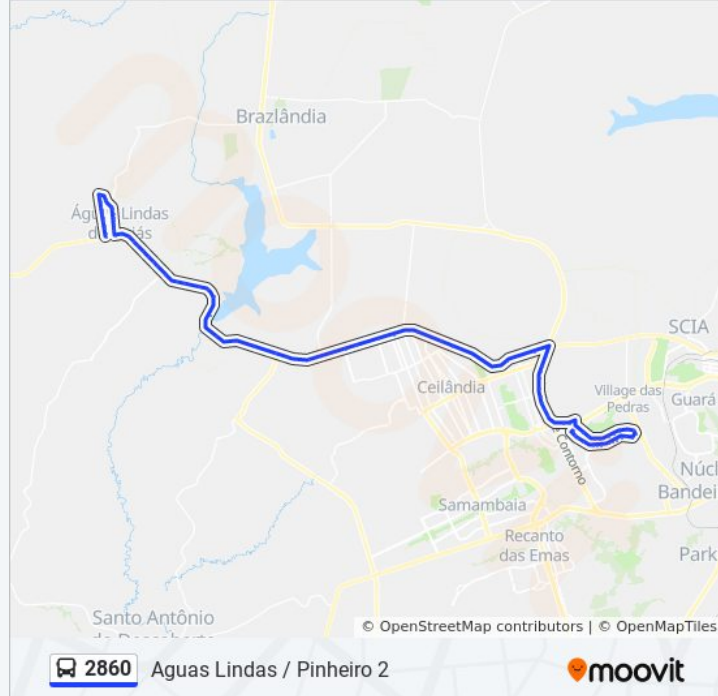

BR-070 - IFB Campus Taguatinga (Ponto sem sinalização)

BR-070 | CAESB

BR-070 (Atacadão Dia-Dia)

BR-070 - Passarela Terminal do Setor O e Cond. Privê

BR-070 - Setor O Exp./Setor de indústrias (Lado Oposto)

BR-070 - Setor de Indústrias de Ceilandia

BR-070 - QNR 5 Sentido Goiás

BR-070 - Posto Ceu 070 24h (Lado oposto)

BR 070 - Passarela

BR-070 | Posto Policial Rodoviario Sentido Goiás

BR 070

BR 070 - MaqCampo

BR 070 - Proximo a Divida DF-GO

BR 070 - Barragem do Rio Descoberto

Ponto de parada - BR 070

Ponto de Parada - BR 070

Ponto de Parada - BR 070

Marginal BR-070 - Anexo Lounge Bar

Marginal BR-070 - Jardim das Oliveiras

Marginal BR 070 - Viaduto e Posto Ouro Quality