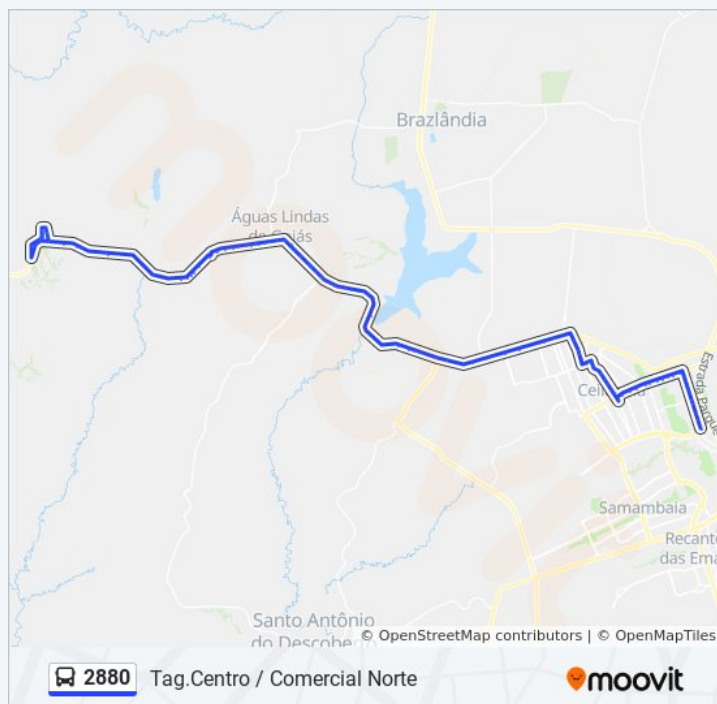

Avenida Brasília, 3619-3783

Marginal BR 070 - Posto Ponteio

Avenida 4, 299

Marginal BR 070 - Prox. ao Ag. Lindas Shopping

Marginal BR 070 - Oposto ao Atacadão Dia A Dia

Paradas: 104

Duração da viagem: 88 min

Resumo da linha:

Marginal BR 070 - Supermerc. Tatico

Avenida Brasília, 1237-1647

Marginal BR 070 Sentido Brasília

Rua 16, 1298

Marginal BR-070 - Passarela e Balão do Posto
Fórmula 1

Marginal BR 070 - Posto Ipiranga e Viaduto