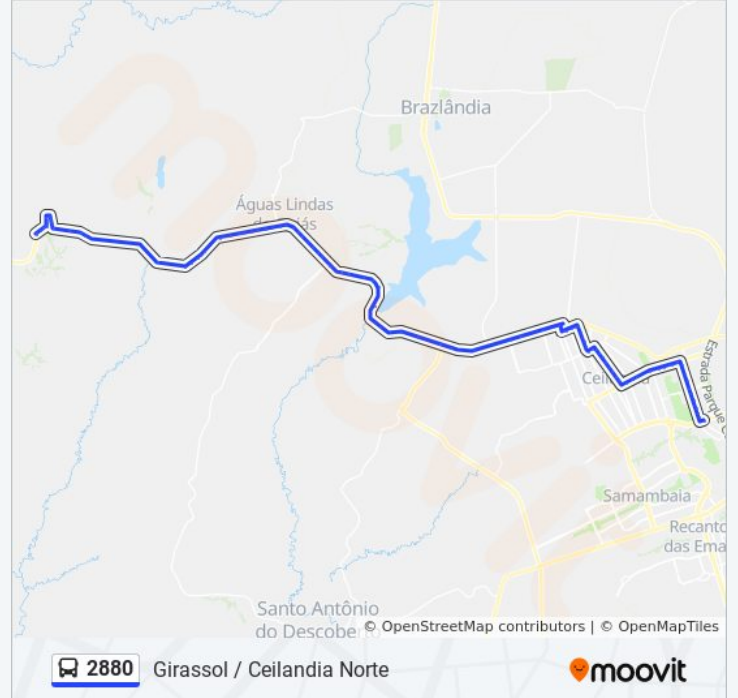

BR-070 - QNR 5 Sentido Goiás

BR-070 - Posto Ceu 070 24h (Lado oposto)

BR 070 - Passarela

BR-070 | Posto Policial Rodoviario Sentido Goiás

BR 070

BR 070 - MaqCampo

BR 070 - Proximo a Divida DF-GO

BR 070 - Barragem do Rio Descoberto

Ponto de parada - BR 070

Ponto de Parada - BR 070

Ponto de Parada - BR 070

Marginal BR-070 - Anexo Lounge Bar

Marginal BR-070 - Jardim das Oliveiras

Marginal BR 070 - Viaduto e Posto Ouro Quality

Marginal BR 070 - Posto Ale

Ponto de parada - BR 070

Ponto de Parada - Distribuidora Toro

BR 070 - Mais Atacadista (Ponto sem sinalizacao)

Rodovia Brasil 070, 52

Rodovia Brasil 070, 2

Rua 2, 799

Avenida Brasília, 22

Marginal BR 070 - Oposto à Garagem da UTB