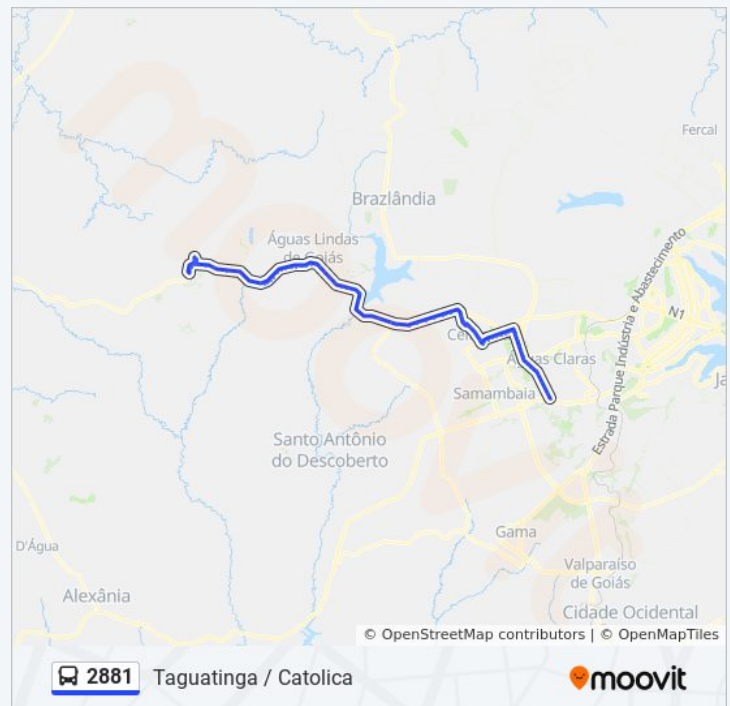

BR-070

Avenida Brasília, 6275

Avenida Brasília

Domingo	Fora de Operação
Segunda-feira	04:05 - 07:05
Terça-feira	04:05 - 07:05
Quarta-feira	04:05 - 07:05
Quinta-feira	04:05 - 07:05
Sexta-feira	Fora de Operação
Sábado	04:40 - 06:50

Informações da linha de ônibus 2881

Sentido: TAGUATINGA / CATOLICA

Paradas: 117

Duração da viagem: 115 min

Resumo da linha:

Avenida Brasília, 5303-5777

Avenida Brasília, 5123-5269

Marginal BR070 - Garagem da UTB