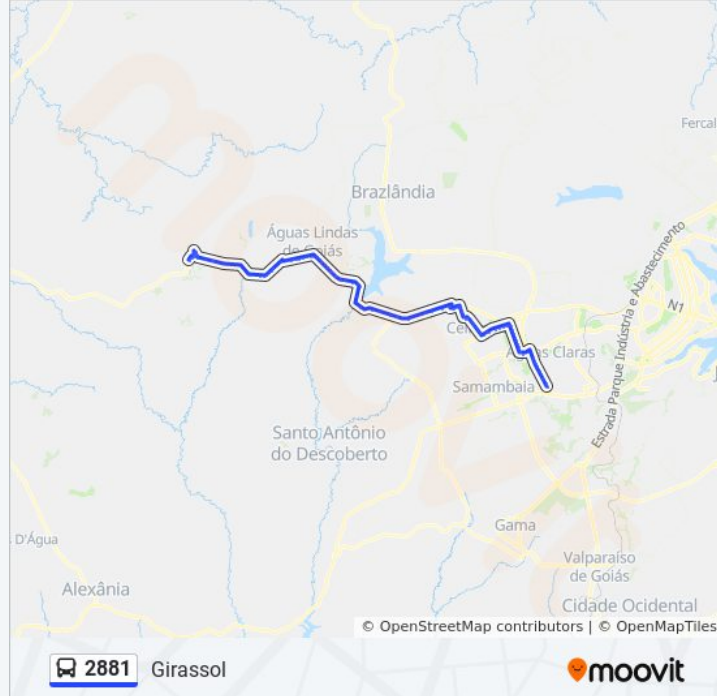

Samdu Norte | QNE 25 (Dona de Casa / Guarapari)

Samdu Norte | QNE 33 (Taguacenter)

Hélio Prates | 17ª DP / CEF 12 / Giraffas

Hélio Prates | QNH 2 (Assembleia de Deus)

Hélio Prates | QNH 4 (Feira dos Goianos)

Hélio Prates | Escola Classe 12 / Feira dos Goianos

Hélio Prates | Setor H Norte / Costa Atacadão

Hélio Prates | Cemitério de Taguatinga / Fort Atacadista

Hélio Prates | JK Shopping

Hélio Prates | QNM 28 (Bombeiros)

Hélio Prates | QNM 18 (HRC)

Via Ceil.Norte - EQNM 18/20 (Feira/Praça do Cidadão/Farmácia de Alto Custo)

Via Ceil.Norte - QNM 20 CJ A

Via Ceil.Norte - EQNM 20/22

Via Ceil.Norte - QNM 22 CJ A (FAC. PROJEÇÃO)

Via Ceil.Norte - EQNM 22/24 (POSTO SAÚDE 5/FAC. PROJEÇÃO))

Via Ceil.Norte - QNM 24 CJ B

Via Ceil.Norte - EQNM 24/26 (Posto Combustíveis)

Via Ceil.Norte - QNM 26

Via NM3 - QNO 2 (Potiguar)

Via NM3 - QNO 2 (Revendedoras de veículos)

Via Leste - EQNO 2/4

Via Leste - QNO 4

Via Leste - EQNO 4/6

Via Leste - QNO 6

Via Leste (Parque do Setor O)

QNO 7 CONJ. F

QNO 7 CONJ. B

QNO 15 CONJ D