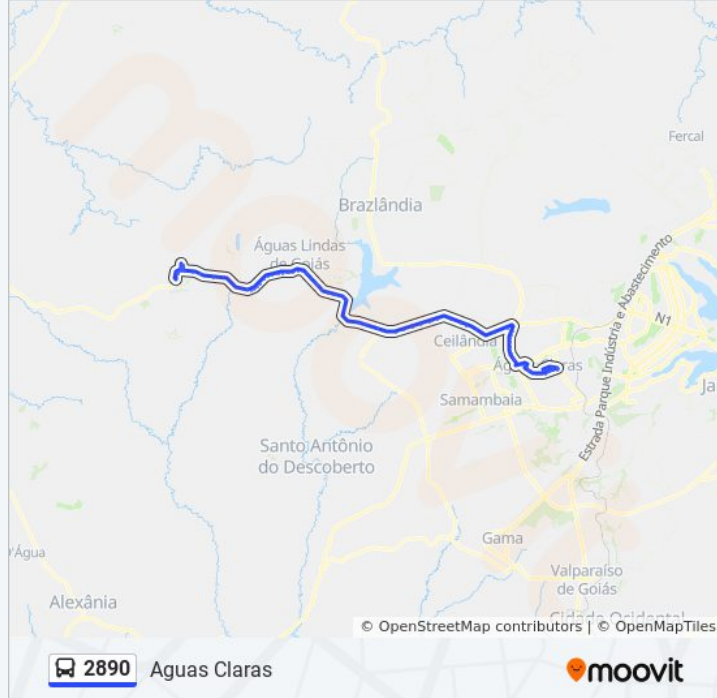

Marginal BR070 - Garagem da UTB

Avenida Brasília, 4390-4590

Avenida Brasília, 4185-4387

Hospital Municipal Bom Jesus

Avenida Brasília, 3619-3783

Marginal BR 070 - Posto Ponteio

Avenida 4, 299

Marginal BR 070 - Prox. ao Ag. Lindas Shopping

Marginal BR 070 - Oposto ao Atacadão Dia A Dia

Marginal BR 070 - Supermerc. Tatico

Avenida Brasília, 1237-1647

Marginal BR 070 Sentido Brasília

Rua 16, 1298

Marginal BR-070 - Passarela e Balão do Posto  
Fórmula 1

Marginal BR 070 - Posto Ipiranga e Viaduto

Marginal BR 070 - Jd. Sol Nascente

Marginal BR 070 - Jd. Sol Nascente e Jd. Guaira

Marginal BR 070 - Drogeria Pérola (Ent. do Jd.  
Guaira)

Rua 2, 2-116

BR 070 Sentido Brasília - Km 3

Marginal BR 070 - Próx. ao Res. Portal da barragem

Marginal BR 070 - Km 2

BR 070 Sentido Brasília - Barragem do Rio Descoberto

BR 070 Sentido Brasília - MaqCampo

BR 070 Sentido Brasília - Chegando no Km 18