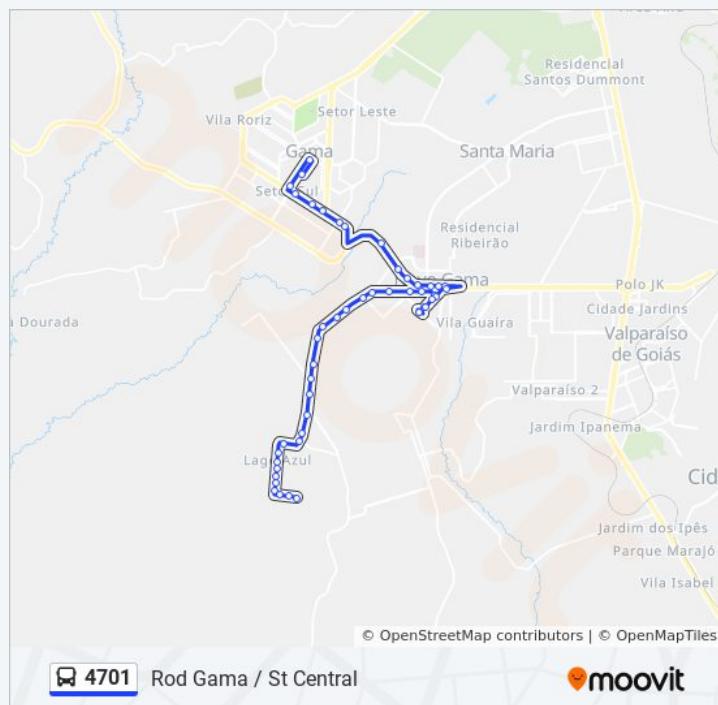

DF-290 | CAESB Gama (Tratamento de Esgoto)
Lado Oposto

DF-290 | Entrada da Vila DVO

QR 100/DVO - DF-290

Via DF-290

Avenida Perimetral 2, 72 (Próximo à SANEAGO)

Avenida Perimetral 2, 1102

Vila Dvo Rua Margarida, 52

Rua sem nome

Rua sem nome

GO-520

Avenida Perimetral (Americano do Brasil), 1503-1677

Avenida Perimetral (Americano do Brasil), 1127-1139

Avenida Perimetral (Americano do Brasil), 905-919

Avenida Perimetral, 4000

Avenida Central (CENG - Colégio Estadual do Novo Gama)

Avenida Central

DF-290 | Balão do Novo Gama

DF-290 | Balão do Novo Gama

DF-290 (Balão do Novo Gama)

DF-290 (Tatico)

QR 100 - DF-290

QR 100/DVO - DF-290

DF-290 | Entrada da Vila DVO *Lado Oposto*

DF-290 | CAESB Gama (Tratamento de Esgoto)

Av. dos Pioneiros | St. Leste, Qd. 32

Av. dos Pioneiros | St. Leste, Qd. 42

Resumo da linha:

Av. dos Pioneiros | St. Leste, Qd. 43