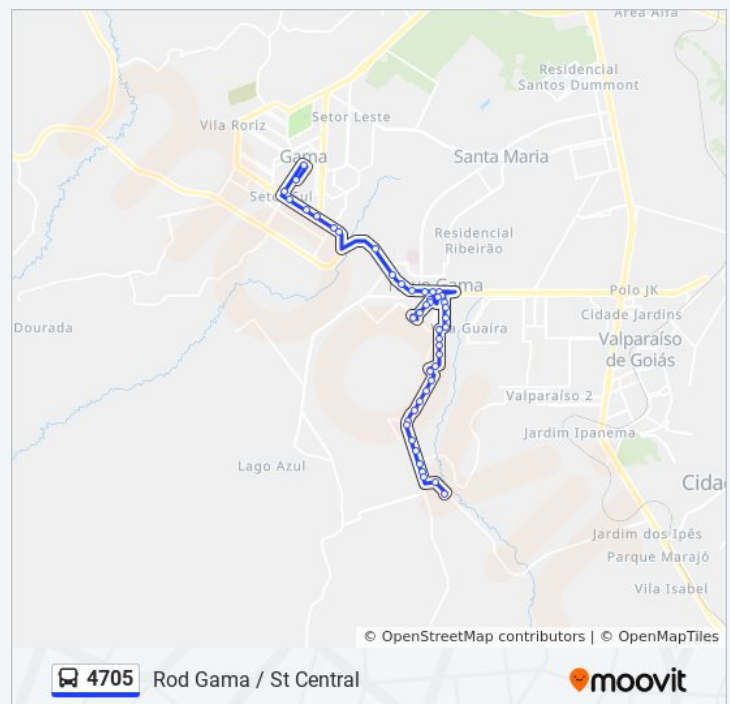

DF-290 | CAESB Gama (Tratamento de Esgoto)
Lado Oposto

DF-290 | Entrada da Vila DVO

QR 100/DVO - DF-290

Via DF-290

Avenida Perimetral 2, 72 (Próximo à SANEAGO)

Avenida Central, 103

Avenida Central (CENG - Lado oposto)

Avenida Naide do Espírito Santo Cerqueira, 43

Avenida Naide do Espírito Santo Cerqueira,
2094-2166

Rua 23, 2366 (DF-290 - Saída para Brasília)

Rua 209, 2

Avenida Perimetral 2, 72 (Próximo à SANEAGO)

Avenida Central, 103

Informações da linha de ônibus 4705

Sentido: ROD GAMA / ST CENTRAL

Paradas: 45

Duração da viagem: 40 min

Resumo da linha:

Avenida Central (CENG - Lado oposto)

Rodoviária do Novo Gama

Avenida Central (CENG - Colégio Estadual do Novo Gama)