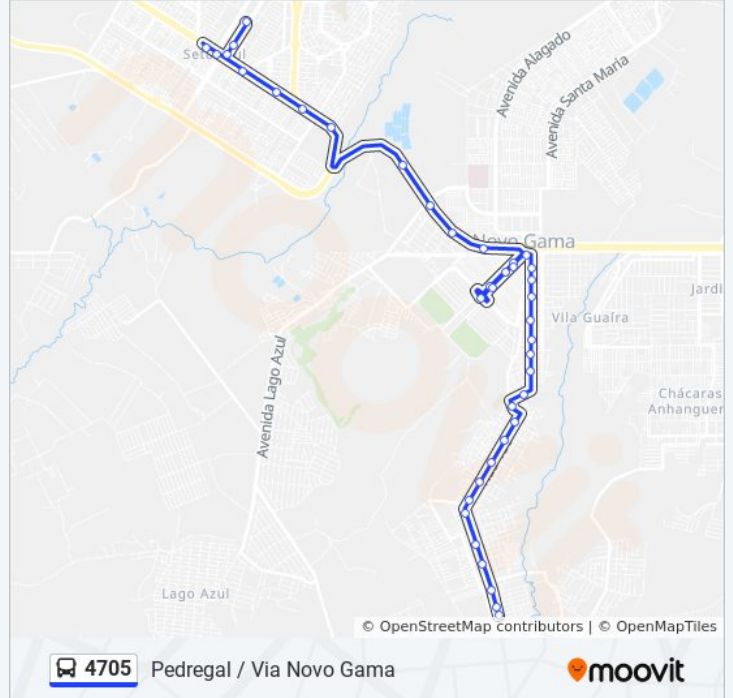

DF-290 | CAESB Gama (Tratamento de Esgoto)
Lado Oposto

DF-290 | Entrada da Vila DVO

QR 100/DVO - DF-290

Via DF-290

Avenida Perimetral 2, 72 (Próximo à SANEAGO)

Avenida Central, 103

Avenida Central (CENG - Lado oposto)

green ville

green ville

green ville

green ville

Rua Amazonas, 310

Em frente à Garagem Taguatur Novo Gama

Sentido: ROD GAMA / ST CENTRAL

45 pontos

[VER OS HORÁRIOS DA LINHA](#)

Em frente à Garagem Taguatur Novo Gama

Viela Sete 21

Avenida Sebastião Vargas Filho, 363-423
(Supermercado Dantas - Lado oposto)

Av Sebastião Vargas Filho, 237-299

Av Sebastião Vargas Filho, 1-109

Av Antônio Brás Primo, 1697-1767

Av Antônio Brás Primo, 1405-1475

Av Antônio Brás Primo, 965-1037

Rua 130, 1405-1475

Rua 149, 1-147

Rua 130, 735-813

Parada 10, 439-511

Parada 9, 213-285 (IURD - Lado oposto)