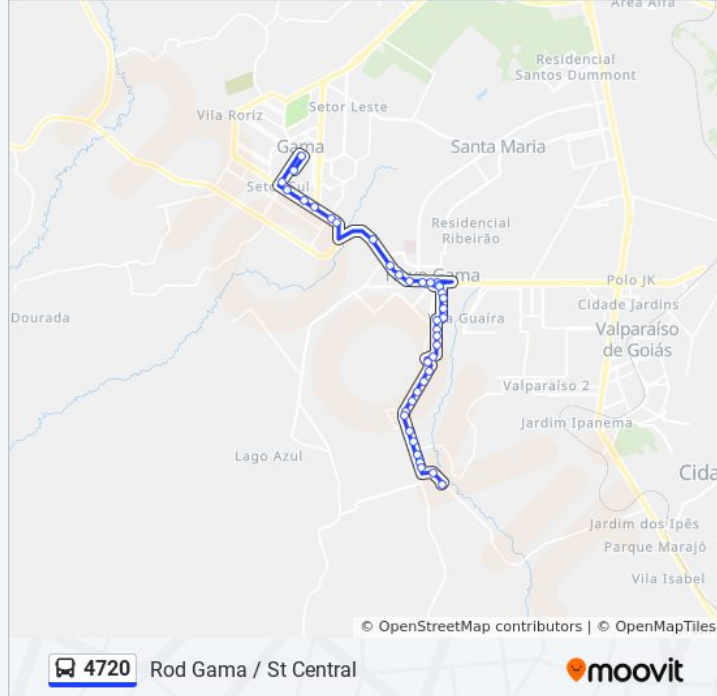

Rua 23, 2366 (DF-290 - Saída para Brasília)

DF-290 | Balão do Novo Gama

DF-290 | Balão do Novo Gama

DF-290 (Balão do Novo Gama)

DF-290 (Tatico)

QR 100 - DF-290

QR 100/DVO - DF-290

DF-290 | Entrada da Vila DVO *Lado Oposto*

Av. Centro Oeste | Hospital Reg. do Gama
(Ginecologia)

Av. Wagner P. Almeida | 14ª DP / Administração /
A Vila Bar

Rod. Gama | Linhas P/ Entorno

Os horários e os mapas do itinerário da linha de ônibus 4720 estão disponíveis, no formato PDF offline, no site: moovitapp.com. Use o [Moovit App](#) e viaje de transporte público por Brasília e Entorno do DF! Com o Moovit você poderá ver os horários em tempo real dos ônibus, trem e metrô, e receber direções passo a passo durante todo o percurso!