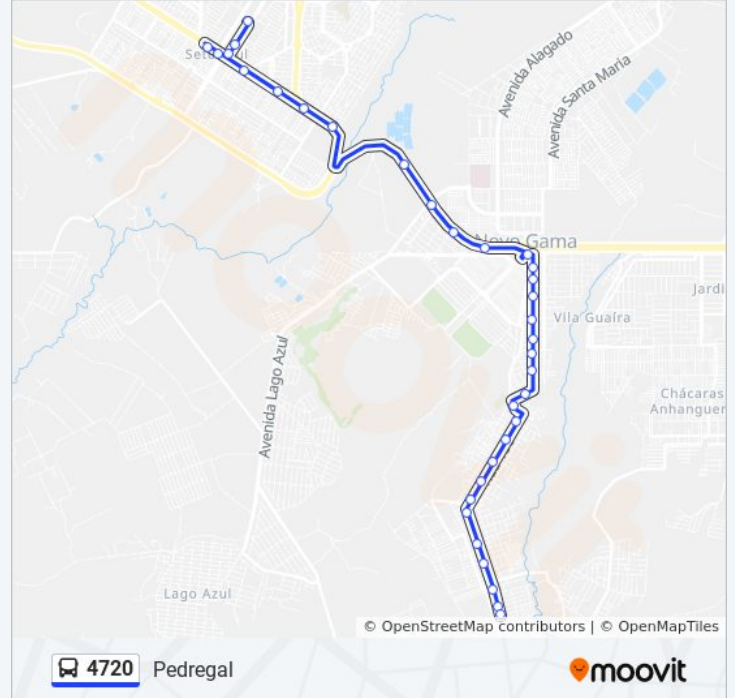

Sentido: PEDREGAL

36 pontos

[VER OS HORÁRIOS DA LINHA](#)

Rod. Gama | Linhas P/ Entorno

Av. Centro Leste | Hospital Reg. do Gama
(Emergência)Av. Centro Leste | Hospital Regional do Gama
(BRB)

Av. dos Pioneiros | Setor Sul, Qd. 2 (Santander)

Parada 8, 94-164

Parada 9, 76-146 (IURD)

Parada 10, 125-195

Rua 130, 736-814

Rua 130, 1036-1108

Rua 130, 1330-1404

Av Antônio Braz Primo, 966-1038

Avenida Antônio Braz Primo 1186-1258

Sentido: ROD GAMA / ST CENTRAL

44 pontos

[VER OS HORÁRIOS DA LINHA](#)

Em frente à Garagem Taguatur Novo Gama

Viela Sete 21

Avenida Procelaria, 1860

green ville

green ville

green ville

green ville

Avenida Sebastião Vargas Filho, 363-423
(Supermercado Dantas - Lado oposto)

Av Sebastião Vargas Filho, 237-299

Av Sebastião Vargas Filho, 1-109

Horários da linha de ônibus 4720

Tabela de horários sentido ROD GAMA / ST CENTRAL