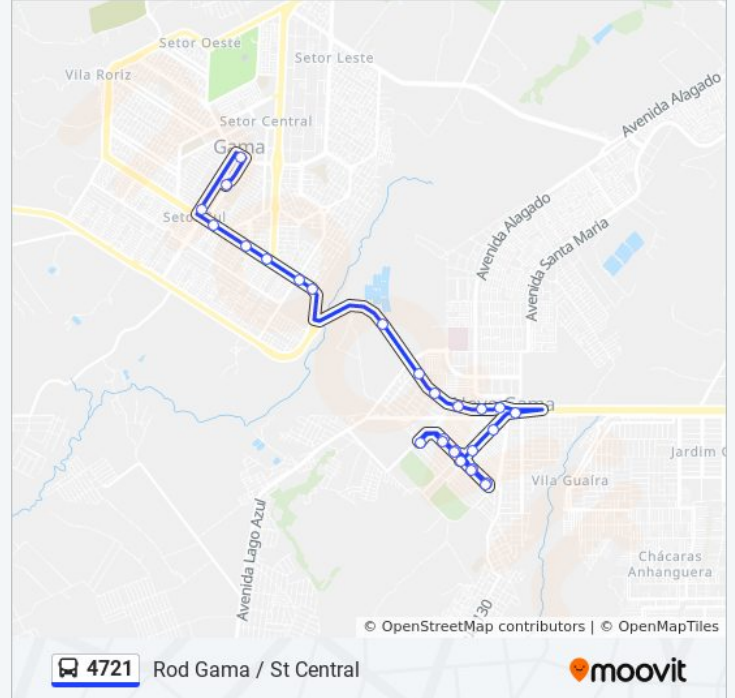

DF-290 | CAESB Gama (Tratamento de Esgoto)

Av. dos Pioneiros | St. Leste, Qd. 32

Av. dos Pioneiros | St. Leste, Qd. 42

Av. dos Pioneiros | St. Leste, Qd. 43

Av. dos Pioneiros | St. Central, Qd. 45 (Posto Central JB)

Av. Centro Oeste | Hospital Reg. do Gama (Ginecologia)

Av. Wagner P. Almeida | 14ª DP / Administração / A Vila Bar

Rod. Gama | Linhas P/ Entorno

Os horários e os mapas do itinerário da linha de ônibus 4721 estão disponíveis, no formato PDF offline, no site: moovitapp.com. Use o [Moovit App](#) e viaje de transporte público por Brasília e Entorno do DF! Com o Moovit você poderá ver os horários em tempo real dos ônibus, trem e metrô, e receber direções passo a passo durante todo o percurso!

[Sobre o Moovit](#) • [Soluções MaaS](#) • [Países atendidos](#) • [Comunidade Mooviter](#)

© 2024 Moovit - Todos os direitos reservados

Confira os horários de chegada em tempo real!