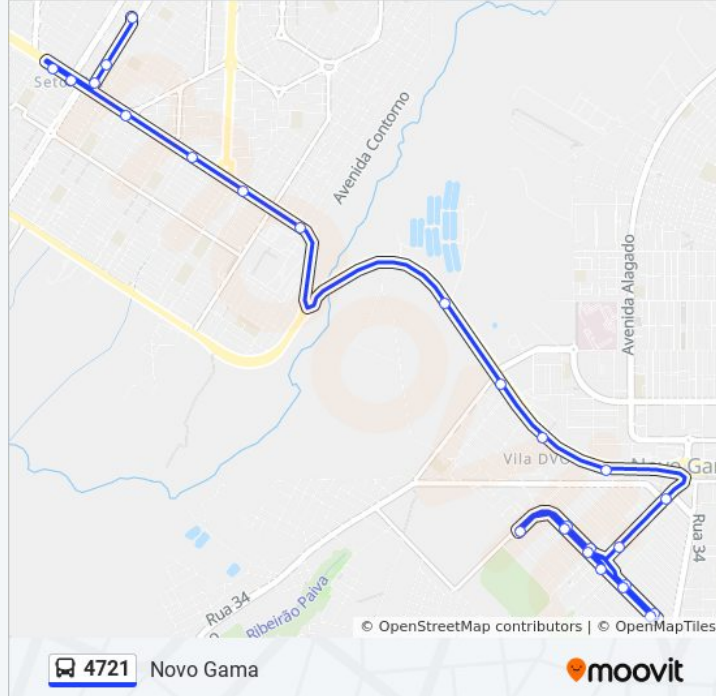

DF-290 | CAESB Gama (Tratamento de Esgoto)  
\*Lado Oposto\*

DF-290 | Entrada da Vila DVO

QR 100/DVO - DF-290

Via DF-290

Avenida Perimetral 2, 72 (Próximo à SANEAGO)

Avenida Central (CENG - Lado oposto)

Avenida Perimetral 1, 1865-1891

Avenida Perimetral 1, 1825-1861

Avenida Perimetral 1, 5551-5607

Avenida Perimetral 1, 5185-5301

**Horários da linha de ônibus 4721**

Tabela de horários sentido NOVO GAMA

| Domingo       | Fora de Operação |
|---------------|------------------|
| Segunda-feira | 06:30 - 07:30    |
| Terça-feira   | 06:30 - 07:30    |
| Quarta-feira  | 06:30 - 07:30    |
| Quinta-feira  | 06:30 - 07:30    |
| Sexta-feira   | Fora de Operação |
| Sábado        | 06:30 - 20:00    |

**Informações da linha de ônibus 4721****Sentido:** NOVO GAMA**Paradas:** 25**Duração da viagem:** 29 min**Resumo da linha:**

Avenida Perimetral 1, 4949-5063  
Avenida Perimetral 1, 4641-4745  
Avenida Perimetral 1, 4395-4431  
Avenida Perimetral 1, 2949-2997  
Avenida Perimetral 1, 2601-2811  
Rodoviária do Novo Gama

### Sentido: ROD GAMA / ST CENTRAL

26 pontos

[VER OS HORÁRIOS DA LINHA](#)

Rodoviária do Novo Gama  
Avenida Perimetral 1, 4641-4745  
Avenida Perimetral 1, 4395-4431  
Avenida Perimetral 1, 2949-2997  
Avenida Perimetral 1, 2601-2811  
Avenida Perimetral 1, 1865-1891  
Avenida Perimetral 1, 1825-1861  
Avenida Perimetral 1, 5551-5607  
Avenida Perimetral 1, 5185-5301  
Avenida Perimetral 1, 4949-5063  
Avenida Central (CENG - Colégio Estadual do Novo Gama)  
Avenida Central  
DF-290 | Balão do Novo Gama  
DF-290 (Balão do Novo Gama)  
DF-290 (Tatico)  
QR 100 - DF-290  
QR 100/DVO - DF-290  
DF-290 | Entrada da Vila DVO \*Lado Oposto\*