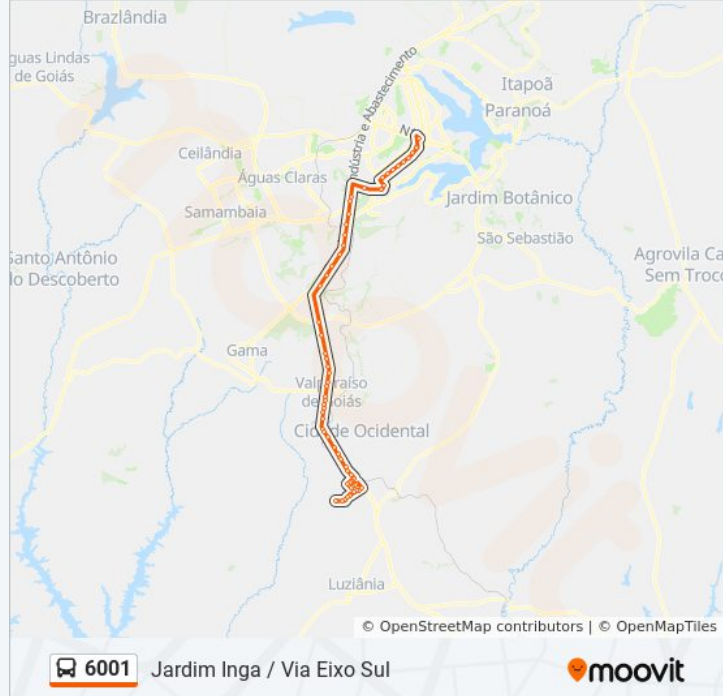

BR 040 | Ipanema/Cemitério/Atacadão

BR 040 | Havan/Super Adega/VemKiTem (Sentido Luziânia)

BR 040 - Parque Marajó/Esplanada V

Rodovia Presidente Juscelino Kubitschek, 1006

BR 040 - Parque Marajó

BR 040 - Parque Santa Rita de Cassia

BR 040 - Vila Isabel

BR 040 - Jardim Jockey Clube

BR 040 - Jardim Zuleika

BR 040 - Jardim Zuleika

Avenida Joaquim Gilberto, 979-1063

Avenida Joaquim Gilberto, 759-843

Avenida Joaquim Gilberto, 611-677

Avenida Joaquim Gilberto, 389-461