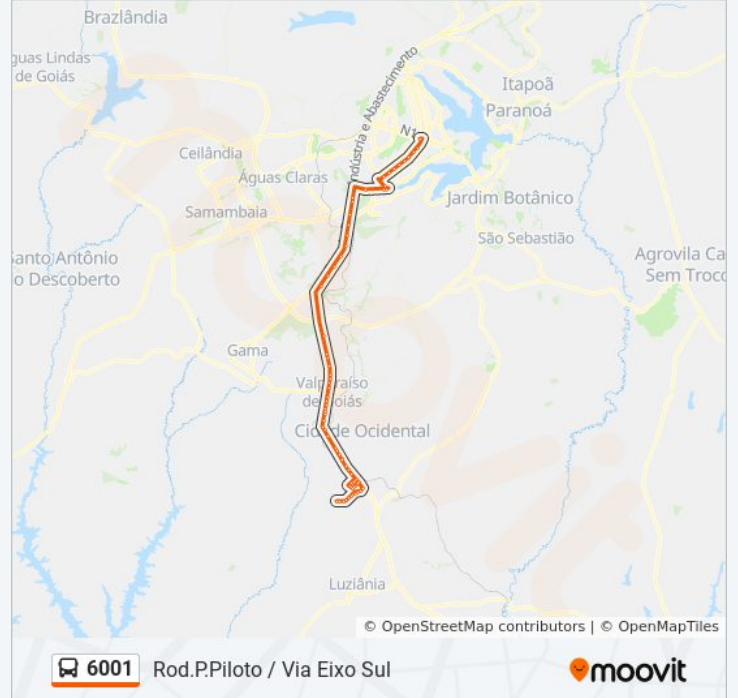

Rua Donas Guiomar Ribeiro, 911-973

Rua Donas Guiomar Ribeiro, 669-743

Rua Donas Guiomar Ribeiro, 303-381

Rua Monção, 714

Rua Monção, 714

Avenida Joaquim Gilberto, 154-222

Avenida Joaquim Gilberto, 390-462

Avenida Joaquim Gilberto, 612-678

Avenida Joaquim Gilberto, 760-844

Avenida Joaquim Gilberto, 980-1064

BR 040 - Jardim do Ingá - Gleba B

BR 040 - Jardim do Ingá - Gleba B

BR 040 - Jardim Planalto

BR 040 - Jardim Central

BR 040 - Bunge Alimentos

BR 040 - Jardim Flamboyant

BR 040 - Jardim Flamboyant

BR 040 - Unidesc - Campus I

BR 040 - Parque Esplanada V

BR 040 - Esplanada V/Parque Marajó

BR 040 | Super Adegas/VemKiTem/Havan
(Sentido Brasília)

BR 040 - Etapa E - Valparaíso I/Ipanema

BR 040 | Valparaíso I - Etapa E

BR-040 | Shopping Sul/Assaí/Costa Atacadão
(Passarela Azul)

BR 040 | Valparaíso I - Etapa A

BR 040 | Valparaíso I/Jardim Oriente (Passarela
Amarela)

BR 040 | Paraíso Mega Center/Jardim Oriente

BR 040 | Esplanada II/Morada Nobre

BR 040 | Esplanada II/São Bernardo/Hospital
Nossa Senhora Aparecida

BR 040 | Cid. Jardins/São Bernardo

BR-040 | União Química