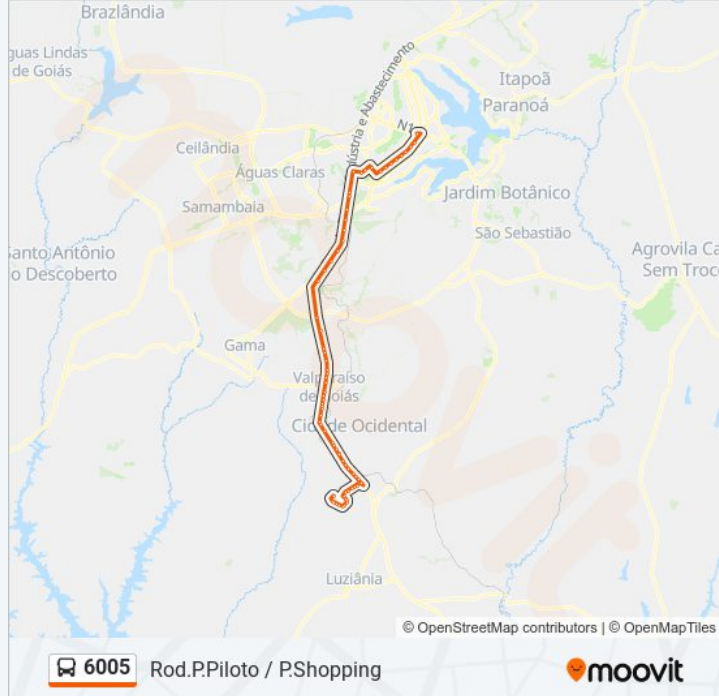

Avenida Lucena Roriz, 3084-3106

Avenida Lucena Roriz, 3442-3484

Avenida Lucena Roriz, 3816-3864

Br 040 - Entrada Do Jardim Ingá

Br 040 - Entrada Do Jardim Ingá (Sentido Brasília)

Br 040

Br 040 - Jardim Do Ingá - Gleba B

Br 040 - Jardim Do Ingá - Gleba B

Br 040 - Jardim Planalto

Br 040 - Jardim Central

Br 040 - Bunge Alimentos

Br 040 - Jardim Flamboyant

Br 040 - Jardim Flamboyant

Br 040 - Unidesc - Campus I

Br 040 - Parque Esplanada V

Br 040 - Esplanada V/Parque Marajó

Br 040 L Super Adegas/Vemkitem/Havan (Sentido Brasília)

Br 040 - Etapa E - Valparaíso I/Ipanema

Br 040 L Valparaíso I - Etapa E

Br-040 | Shopping Sul/Assaí/Costa Atacadão (Passarela Azul)

Br 040 L Valparaíso I - Etapa A

Br 040 L Valparaíso I/Jardim Oriente (Passarela Amarela)

Br 040 L Paraíso Mega Center/Jardim Oriente

Br 040 L Esplanada Ii/Morada Nobre

Br 040 L Esplanada Ii/São Bernardo/Hospital Nossa Senhora Aparecida

Br 040 L Cid. Jardins/São Bernardo

Br-040 | União Química

Br-040 | Rancho Bakuk (Lado Oposto)

Br-040 | Polo Jk

Br-040 | Fábrica Chopp Potiguar

Br 040 | Monumento Solaris / Total Ville