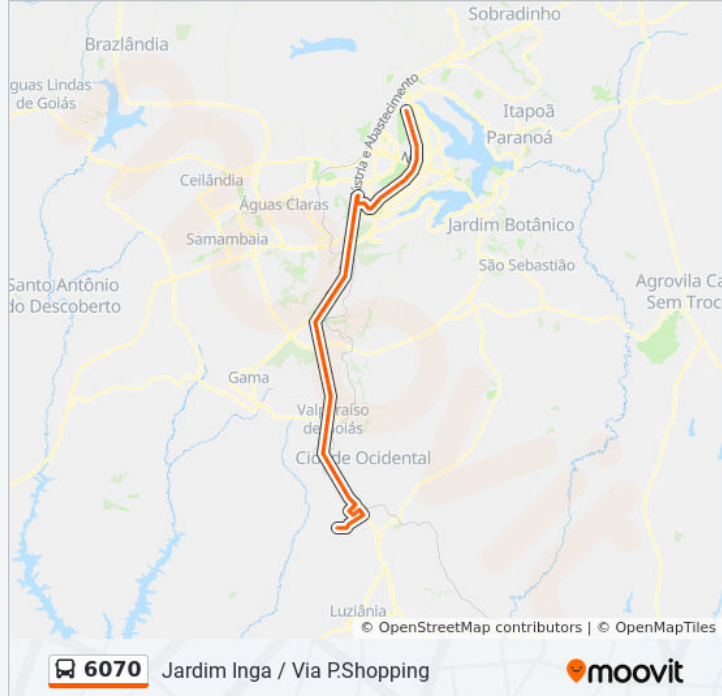

EPIA SUL | SMPW trecho 02 - QD 08, Conj. 3

EPIA SUL | SMPW trecho 2 - QD. 08

EPIA SUL | Catetinho (lado oposto)

BR-040 | Polícia Rodoviária Federal

BR-040 | Residencial Santos Dumont

BR-040 | Expansão da Santa Maria

BR-040 | CIAB - MARINHA (lado oposto)

BR 040 | Total Ville / Monumento Solaris

BR-040 | Polo JK (lado oposto)

BR-040 | Rancho Bakuk

BR-040 | União Química (lado oposto)

BR 040 | São Bernardo/Cid. Jardins

BR 040 | São Bernardo/Hospital Nossa Senhora  
Aparecida/Esplanada II