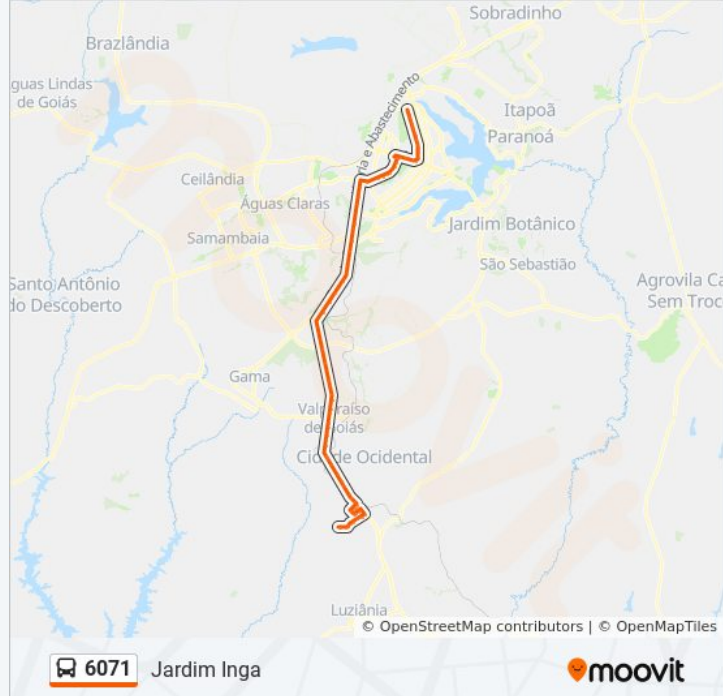

Via N1 | Estádio / Ginásio / Centro de
Convenções / Planetário

Via N1 | Palácio do Buriti / Tribunal de Contas do
DF

Via S1| Câmara Legislativa / TRE-DF / Radio
Clube FM

EPIG | Câmara Legislativa / TJDFDT / Clube FM

EPIG | Avidus School / Banco do Brasil / AGU

EPIG | SENAI / Pavilhão Parque da Cidade

EPIG | SQSW 101 (Estacionamento 3)

EPIG | SQSW 102 (Estacionamento 4)

EPIG | SQSW 103/104 (Estacionamento 5)

EPIG | SQSW 105 (IML / Complexo PCDF)

EPIG | Octogonal

EPIA Sul | Novacap

EPIA Sul | Garagem da Viplan / São José

EPIA Sul | Shopping Casa Park

EPIA Sul | ParkShopping (Linhas do Entorno)

EPIA Sul | Premier Nissan & Renault / Motel Park
Way

EPIA Sul | Candangolândia «Oposto»

EPIA Sul | Vila Cauhy

EPIA SUL | Estação BRT Park Way / Floriculturas

EPIA SUL | SMPW trecho 02 - QD. 07, Conj. 2

EPIA SUL | Rei do Coco (SMPW trecho 01 - QD.
07)

EPIA SUL | SMPW trecho 02 - QD 08, Conj. 1

EPIA SUL | SMPW trecho 02 - QD 08, Conj. 3

EPIA SUL | SMPW trecho 2 - QD. 08

EPIA SUL | Catetinho (lado oposto)

BR-040 | Polícia Rodoviária Federal

BR-040 | Residencial Santos Dumont

BR-040 | Expansão da Santa Maria

BR-040 | CIAB - MARINHA (lado oposto)

BR 040 | Total Ville / Monumento Solaris