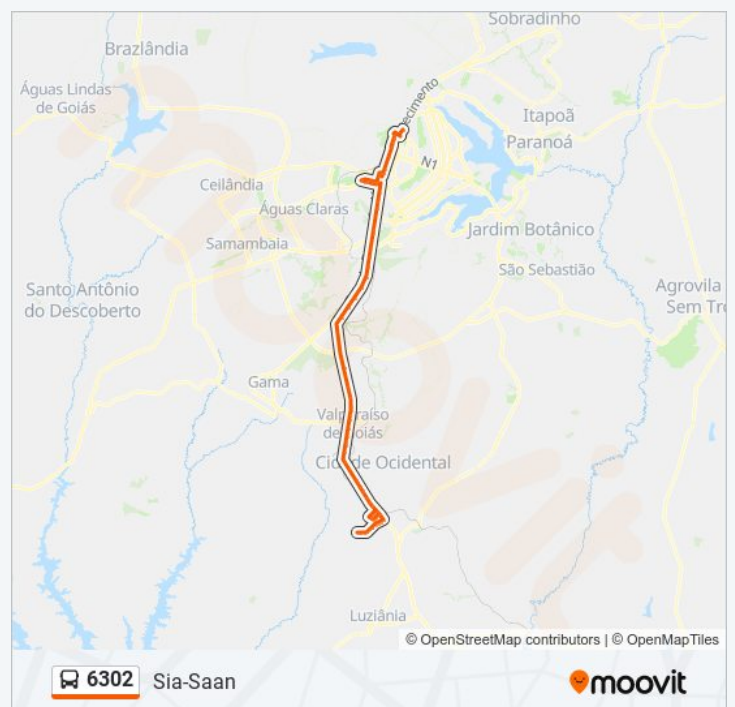

Informações da linha de ônibus 6302

Sentido: Sia-Saan

Paradas: 88

Duração da viagem: 109 min

Resumo da linha:

Br 040 - Parque Esplanada V

Br 040 - Esplanada V/Parque Marajó

Br 040 L Super Adega/Vemkitem/Havan (Sentido Brasília)